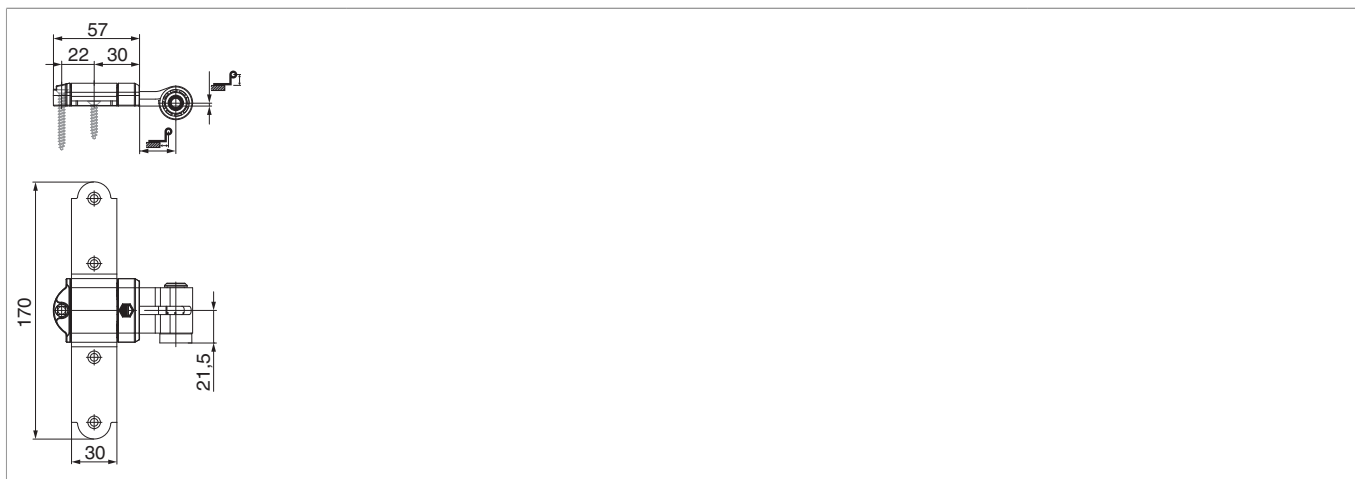

100006 - Bandella croce Rustico in acciaio GO= 7 CR= 37-45 nero opaco

Disegni tecnici

					
nero opaco	7	37 - 45	5	20	100006