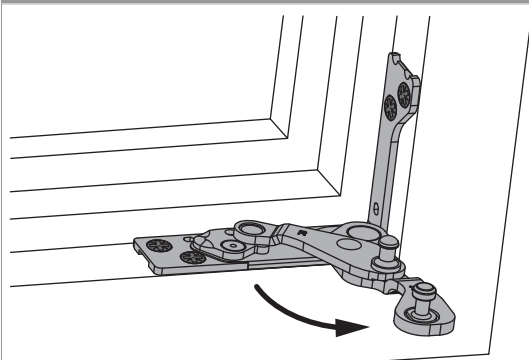

364498 - Copertura Multi Power supporto cerniera legno prof.batt. 24 destro grigio chiaro perlato RAL 9022

Disegni tecnici

					N°
grigio chiaro perlato RAL 9022	colorato	destro	legno prof.batt. 24	20	364498

Avvertenze d'utilizzo

- Avvertenze d'utilizzo

Montaggio su supporto cerniera

1. Aprire completamente il supporto cerniera

2. Inserire la copertura nell'angolo

Coperture
• Aria inferiore orizzontale: min. 12,5 mm