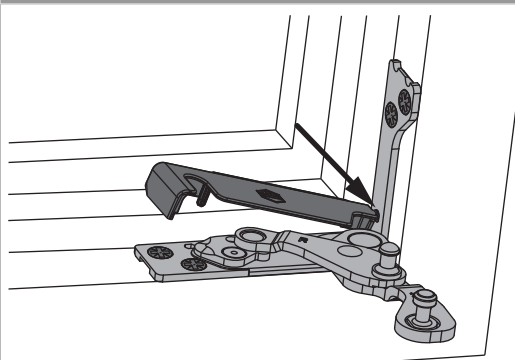

364498 - Copertura Multi Power supporto cerniera legno prof.batt. 24 destro grigio chiaro perlato RAL 9022

Disegni tecnici

					N°
grigio chiaro perlato RAL 9022	colorato	destro	legno prof.batt. 24	20	364498

Avvertenze d'utilizzo

- Avvertenze d'utilizzo

Montaggio su supporto cerniera

1. Aprire completamente il supporto cerniera

2. Inserire la copertura nell'angolo

Coperture
• Aria inferiore orizzontale: min. 12,5 mm