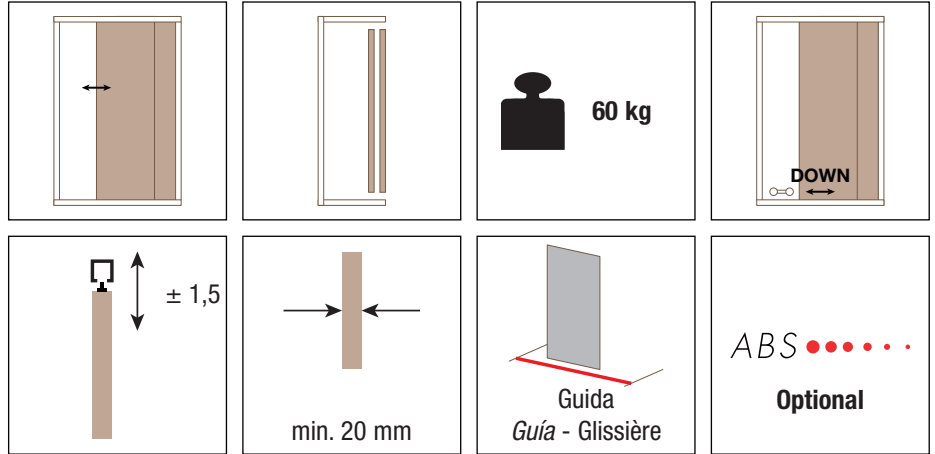

SYSTEM 0105/60

Sistema scorrevole per ante di mobili
 Sistema corredero para hojas de muebles
 Systèmes coulissants pour portes de meubles

KIT Art. 0105 1

Pattino superiore a strisciamento
 Patín superior
 Patin d'entraînement supérieur 2 pcs