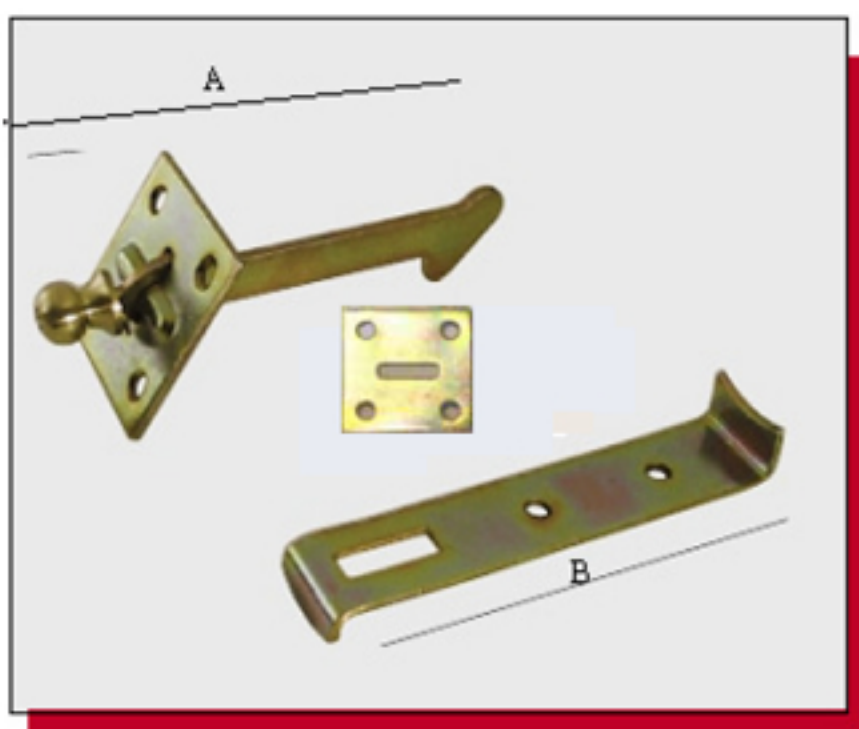

Art. 66

Saltarello con pomolo
in ottone

A	B	C	D	Ø1	Ø2	Th1	Th2	Conf. Pezzi	Finiture
120	60							24	Vern. nero Tropicallizz.