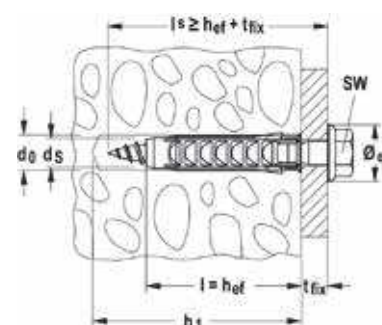

DATI TECNICI

Tassello in nylon **SX**

Tassello in nylon con profondità di ancoraggio maggiore senza collarino **SX-L**

Tassello in nylon **SX-S**
con vite testa svasata piana

Tassello in nylon **SX-SP** con vite testa cilindrica e impronta a croce PZ 2

	con collarino	senza collarino	con collarino e vite T.S.P	con collarino e vite T.C. impronta PZ	Diametro foro d_0 [mm]	Profondità foro min h_1 [mm]	Lunghezza tassello l [mm]	Spessore fissabile max t_{fix} [mm]	Viti da legno e viti truciolari $d_s / d_s \times l_s$ [mm]	Confezione [pz]
Prodotto	Art. n° SX	Art. n° SX-L	Art. n° SX-S	Art. n° SX-SP						
SX 4 x 20	570004	—	—	—	4	25	20	—	2 - 3	200
SX 5 x 25	570005	—	—	—	5	35	25	—	3 - 4	100
SX 5 x 25	—	—	570020	—	5	35	25	5	4 x 30	100
SX 6 x 30	570006	—	—	—	6	40	30	—	4 - 5	100
SX 6 x 30	—	—	570021	—	6	40	30	10	4,5 x 40	100
SX 6 x 30 DB	—	—	071958	—	6	40	30	10	4,5 x 40	200
SX 6 x 30	—	—	—	570031	6	40	30	10	4,5 x 40	100
SX 6 x 50 L	—	024827	—	—	6	60	50	—	4 - 5	100
SX 8 x 40	570008	—	—	—	8	50	40	—	4,5 - 6	100
SX 8 x 40	—	—	570022	—	8	50	40	10	5 x 50	50
SX 8 x 40	—	—	—	570032	8	50	40	10	5 x 50	50
SX 8 x 65 L	—	024828	—	—	8	75	65	—	4,5 - 6	50
SX 10 x 50	570010	—	—	—	10	70	50	—	6 - 8	50
SX 10 x 50	—	—	570025	—	10	70	50	—	6 x 60	25
SX 10 x 80 L	—	024828	—	—	10	95	80	—	6 - 8	25
SX 12 x 60	570012	—	—	—	12	80	60	—	8 - 10	25
SX 14 x 70	570014	—	—	—	14	90	70	—	10 - 12	20
SX 16 x 80	570016	—	—	—	16	100	80	—	12 (1/2")	10

DATI TECNICI

Tassello in nylon **SX-BM**
con vite legno testa esagonale flangiata

	con collarino e vite testa esag. flang. Art. n°	Diametro foro d_0 [mm]	Profondità foro min h_1 [mm]	Lunghezza tassello l [mm]	Spessore fissabile max t_{fix} [mm]	Viti da legno $d_s \times l_s$ [mm]	Diametro esterno \varnothing_{est} [mm]	Chiave di serraggio SW [mm]	Confezione [pz]
Prodotto	SX-BM								
SX 8 x 40	570026	8	50	40	5	6 x 45	15	10	100
SX 10 x 50	570027	10	70	50	10	7 x 60	18	13	100
SX 12 x 60	570028	12	80	60	10	8 x 70	18	13	50
SX 14 x 70	570029	14	90	70	10	10 x 80	23	17	25