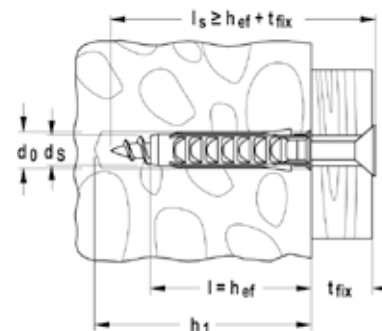

DATI TECNICI

Tassello in nylon **SX**

Tassello in nylon con profondità di ancoraggio maggiore senza collarino **SX-L**

Tassello in nylon **SX-S**
con vite testa svasata piana

Tassello in nylon **SX-SP** con vite testa cilindrica e impronta a croce PZ 2

	con collarino	senza collarino	con collarino e vite T.S.P	con collarino e vite T.C. impronta PZ	Diametro foro d_0 [mm]	Profondità foro min h_1 [mm]	Lunghezza tassello l [mm]	Spessore fissabile max t_{fix} [mm]	Viti da legno e viti truciolari $d_s / d_s \times l_s$ [mm]	Confezione [pz]
Prodotto	Art. n° SX	Art. n° SX-L	Art. n° SX-S	Art. n° SX-SP						
SX 4 x 20	570004	—	—	—	4	25	20	—	2 - 3	200
SX 5 x 25	570005	—	—	—	5	35	25	—	3 - 4	100
SX 5 x 25	—	—	570020	—	5	35	25	5	4 x 30	100
SX 6 x 30	570006	—	—	—	6	40	30	—	4 - 5	100
SX 6 x 30	—	—	570021	—	6	40	30	10	4,5 x 40	100
SX 6 x 30 DB	—	—	071958	—	6	40	30	10	4,5 x 40	200
SX 6 x 30	—	—	—	570031	6	40	30	10	4,5 x 40	100
SX 6 x 50 L	—	024827	—	—	6	60	50	—	4 - 5	100
SX 8 x 40	570008	—	—	—	8	50	40	—	4,5 - 6	100
SX 8 x 40	—	—	570022	—	8	50	40	10	5 x 50	50
SX 8 x 40	—	—	—	570032	8	50	40	10	5 x 50	50
SX 8 x 65 L	—	024828	—	—	8	75	65	—	4,5 - 6	50
SX 10 x 50	570010	—	—	—	10	70	50	—	6 - 8	50
SX 10 x 50	—	—	570025	—	10	70	50	—	6 x 60	25
SX 10 x 80 L	—	024828	—	—	10	95	80	—	6 - 8	25
SX 12 x 60	570012	—	—	—	12	80	60	—	8 - 10	25
SX 14 x 70	570014	—	—	—	14	90	70	—	10 - 12	20
SX 16 x 80	570016	—	—	—	16	100	80	—	12 (1/2")	10

DATI TECNICI

Tassello in nylon **SX-BM**
con vite legno testa esagonale flangiata

	con collarino e vite testa esag. flang. Art. n°	Diametro foro d_0 [mm]	Profondità foro min h_1 [mm]	Lunghezza tassello l [mm]	Spessore fissabile max t_{fix} [mm]	Viti da legno $d_s \times l_s$ [mm]	Diametro esterno \varnothing_{est} [mm]	Chiave di serraggio SW [mm]	Confezione [pz]
Prodotto	SX-BM								
SX 8 x 40	570026	8	50	40	5	6 x 45	15	10	100
SX 10 x 50	570027	10	70	50	10	7 x 60	18	13	100
SX 12 x 60	570028	12	80	60	10	8 x 70	18	13	50
SX 14 x 70	570029	14	90	70	10	10 x 80	23	17	25