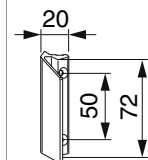

38163 - Conchiglia esterna Base titanio

Disegni tecnici

			No
titanio	anodizzato	20	38163