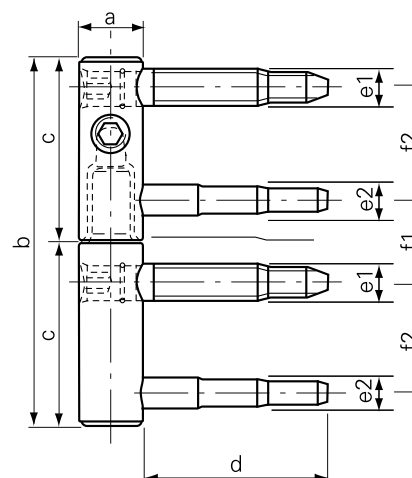

Per porte e finestre in legno

Portata per cerniera 20 kg

Regolabile 0/+3mm in altezza, +/- 3 mm lateralmente e in profondità

Articolo	Materiale	Finitura	Ore neb. Salina	Imballo
710893	Acciaio	Zincato GSS	640	12

a mm	b mm	c mm	d mm	e1 mm	e2 mm	f1 mm	f2 mm
14,0	80,0	40,0	40,0	7,7	6,6	18,0	24,0

Certificata CE secondo normativa EN 1935

Imballo soli maschi 150pz. Cod. 504065

Imballo sole femmine 150pz. Cod. 504063

possibili abbinamenti