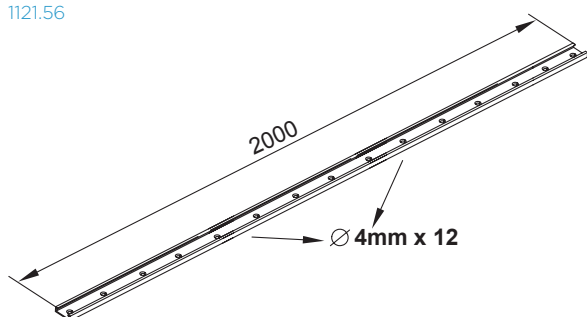

ART.	1121.55				1121.56			
Imballo | Package | Conditionnement | Embalaje	10 Pz				10 Pz			
Finiture disponibili | Available finishes Finitions disponibles | Acabados disponibles	1	2	3	4	1	2	3	4

1121.56