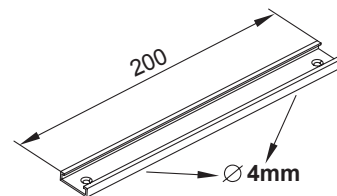

WICLOUD WOOD

Profilo adattatore per finestre in legno

Adattatore per legno | Wood adapter | Adapter pour fenêtre en bois |
Adaptador para madera

Adattatore wicloud
per finestre in legno

WiCloud adapter for
wooden windows.

Adapter WiCloud
pour fenêtre en bois.

Adaptador WiCloud
para ventanas de
madera

ART.	1121.55				1121.56			
Imballo | Package | Conditionnement | Embalaje	10 Pz				10 Pz			
Finiture disponibili | Available finishes Finitions disponibles | Acabados disponibles	1	2	3	4	1	2	3	4

1121.56

1121.55

1121.4/9

1121.1/5
1121A.2/6