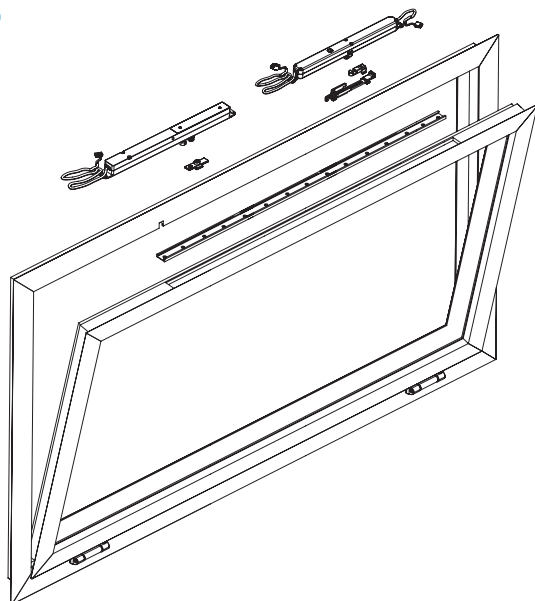

WICLOUD WOOD

Profilo adattatore per finestre in legno

Adattatore per legno | Wood adapter | Adapter pour fenêtre en bois |
Adaptador para madera

Adattatore wicloud
per finestre in legno

WiCloud adapter for
wooden windows.

Adapter WiCloud
pour fenêtre en bois.

Adaptador WiCloud
para ventanas de
madera

ART.	1121.55				1121.56			
Imballo | Package | Conditionnement | Embalaje	10 Pz				10 Pz			
Finiture disponibili | Available finishes Finitions disponibles | Acabados disponibles	1	2	3	4	1	2	3	4

1121.56

1121.55

1121.4/9

1121.1/5
1121A.2/6