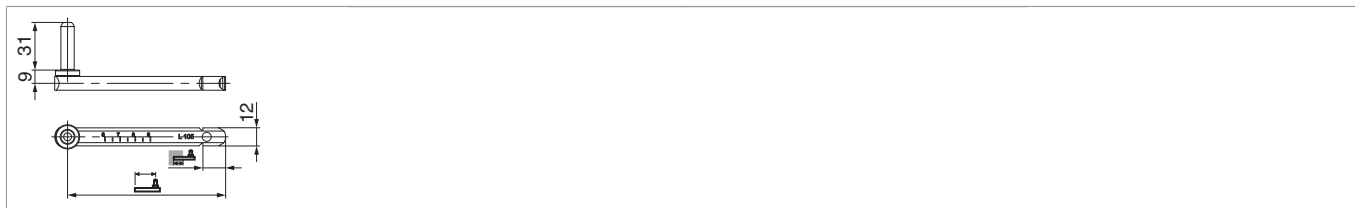

## 209425 - Cardine monoblocco regolabile con tacca di sicurezza 25mm monoblocco senza regolazione laterale L165 SC110-140 nero opaco

### Disegni tecnici

							
nero opaco	L165	110 - 140	25	165	55	20	<b>No</b> 209425 <sup>1)</sup>

<sup>1)</sup> La profondità minima del cardine indicata vale esclusivamente per il montaggio su legno!