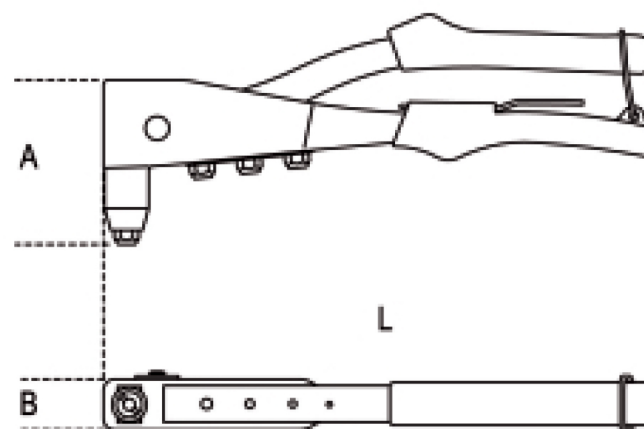

1741B

rivettatrice con 4 testine intercambiabili

- struttura in lega leggera
- con chiave di servizio

Ø mm
Alluminio
Acciaio
Inox

	art.	A mm	B mm	L mm	 g
017410000	1741B	75	25	260	558