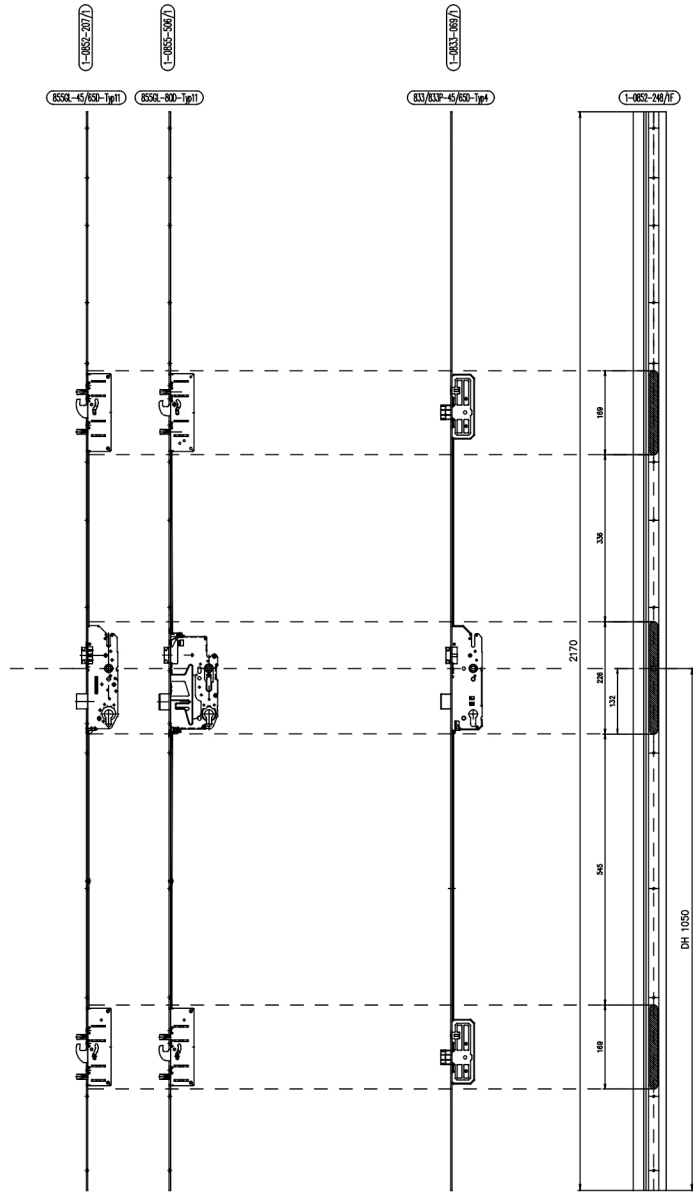

F20x2170

HOLZ-Programm – niedrige Ausführung
U26-AM13mm / U24-AM13mm
F-20x2170mm 45,65,80D/Dh.1050mm