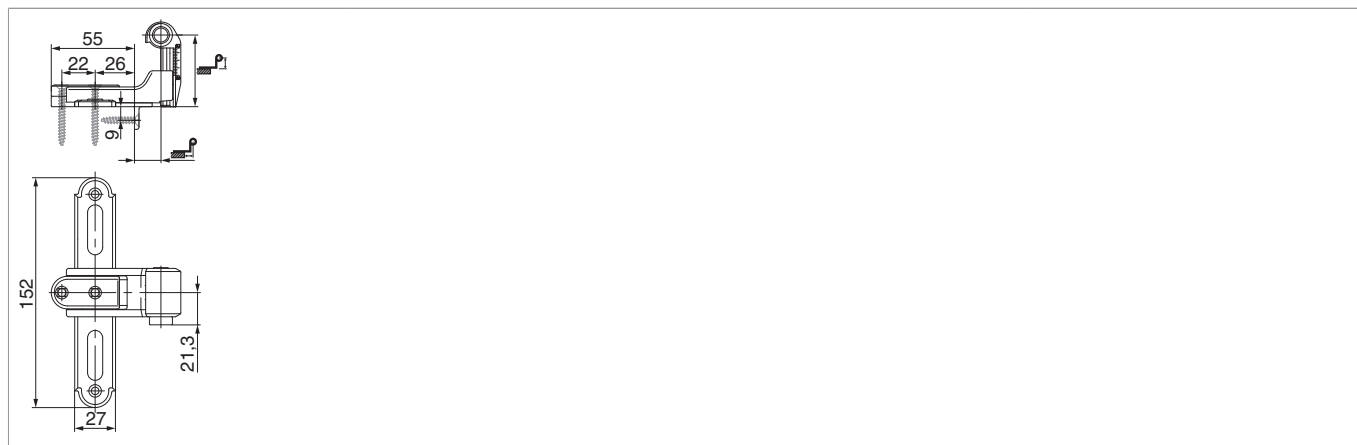

56970 - Bandella croce monoblocco reg. lat. con ang. d' appogg. GO= 45-70 CR= 18 gr. 2 nero opaco

Disegni tecnici

| | | | | | | | |
|------------|-------|-----------|---------|----|---|----|---------------------|
| | | | | | | | |
| nero opaco | gr. 2 | 100 - 150 | 45 - 70 | 18 | 5 | 20 | 56970 ¹⁾ |

¹⁾ Profondità spalletta riferite a persiane con spessore 30 mm