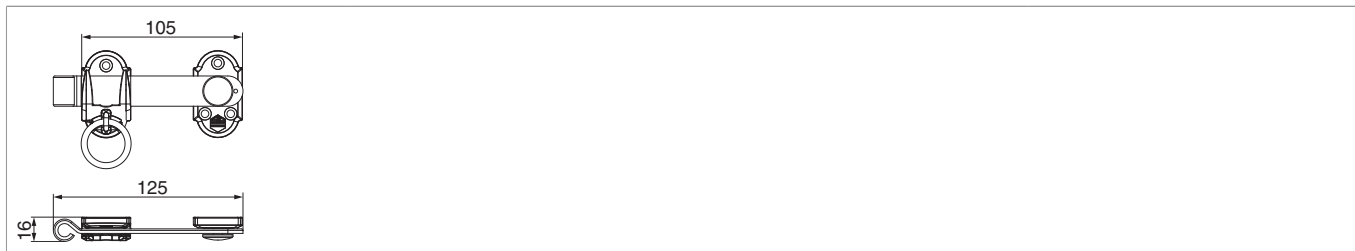

MACO
RUSTICO

14216 - Chiusura semplice con anello con maniglia corta dx / sx nero opaco

Disegni tecnici

		L		N ^o
nero opaco	con maniglia corta	125	20	14216