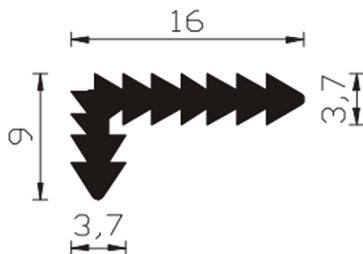

### A 396x220

Scatole da 198 m Imb W07

Colori: nero

198 m boxes W07 Pkg

Colours: black

---

A =	-	B =	-
C =	-	D =	-

---