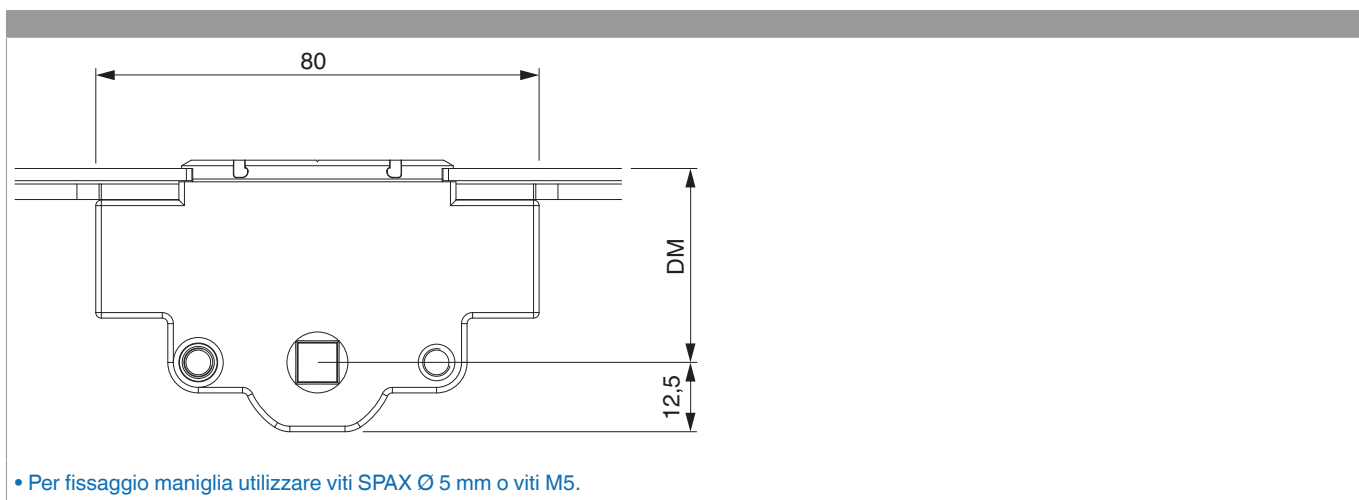

205541 - Cremonese MM variabile AB E 30 1750 con 2 funghi HBB 1.251-1.750 argento

Disegni tecnici

argento	1750	1.540	30	1.251 - 1.750	260	10	205541

Tabella posizionamento viti

No.									
205541	6	-381,5	-308,5	-171,5	74	185	368,5		

Tabella punti di chiusura

No.				
205541	2	-343		140

Quote della scatola cremonese

205541 - Cremonese MM variabile AB E 30 1750 con 2 funghi HBB 1.251-1.750 argento

Schema di foratura

Per serramenti in legno, PVC e alluminio

Schema di tranciatura

205541 - Cremonese MM variabile AB E 30 1750 con 2
funghi HBB 1.251-1.750 argento

Collegamento scarpetta dentata