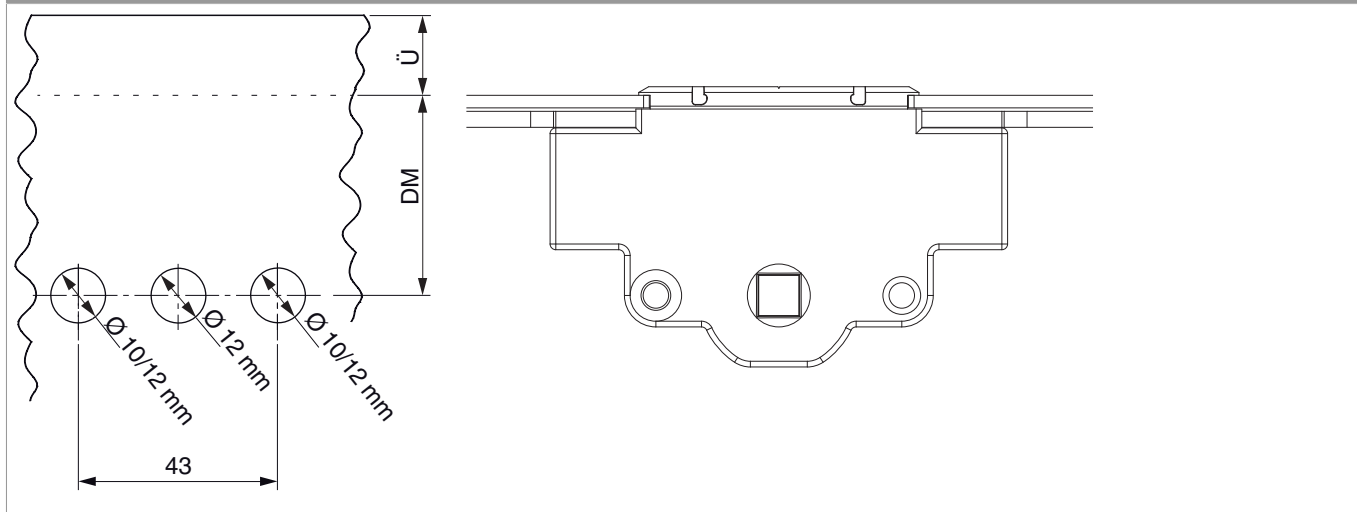

205541 - Cremonese MM variabile AB E 30 1750 con 2 funghi HBB 1.251-1.750 argento

Disegni tecnici

argento	1750	1.540	30	1.251 - 1.750	260	10	205541

Tabella posizionamento viti

No.									
205541	6	-381,5	-308,5	-171,5	74	185	368,5		

Tabella punti di chiusura

No.				
205541	2	-343		140

Quote della scatola cremonese

205541 - Cremonese MM variabile AB E 30 1750 con 2 funghi HBB 1.251-1.750 argento

Schema di foratura

Per serramenti in legno, PVC e alluminio

Schema di tranciatura

205541 - Cremonese MM variabile AB E 30 1750 con 2
funghi HBB 1.251-1.750 argento

Collegamento scarpetta dentata