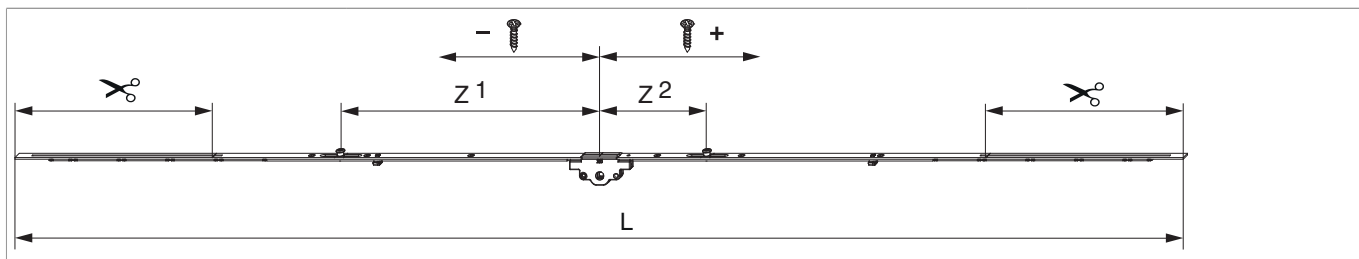

205541 - Cremonese MM variabile AB E 30 1750 con 2 funghi HBB 1.251-1.750 argento

Disegni tecnici

argento	1750	1.540	30	1.251 - 1.750	260	10	205541

Tabella posizionamento viti

No.									
205541	6	-381,5	-308,5	-171,5	74	185	368,5		

Tabella punti di chiusura

No.				
205541	2	-343		140

Quote della scatola cremonese

205541 - Cremonese MM variabile AB E 30 1750 con 2 funghi HBB 1.251-1.750 argento

Schema di foratura

Per serramenti in legno, PVC e alluminio

Schema di tranciatura

205541 - Cremonese MM variabile AB E 30 1750 con 2
funghi HBB 1.251-1.750 argento

Collegamento scarpetta dentata