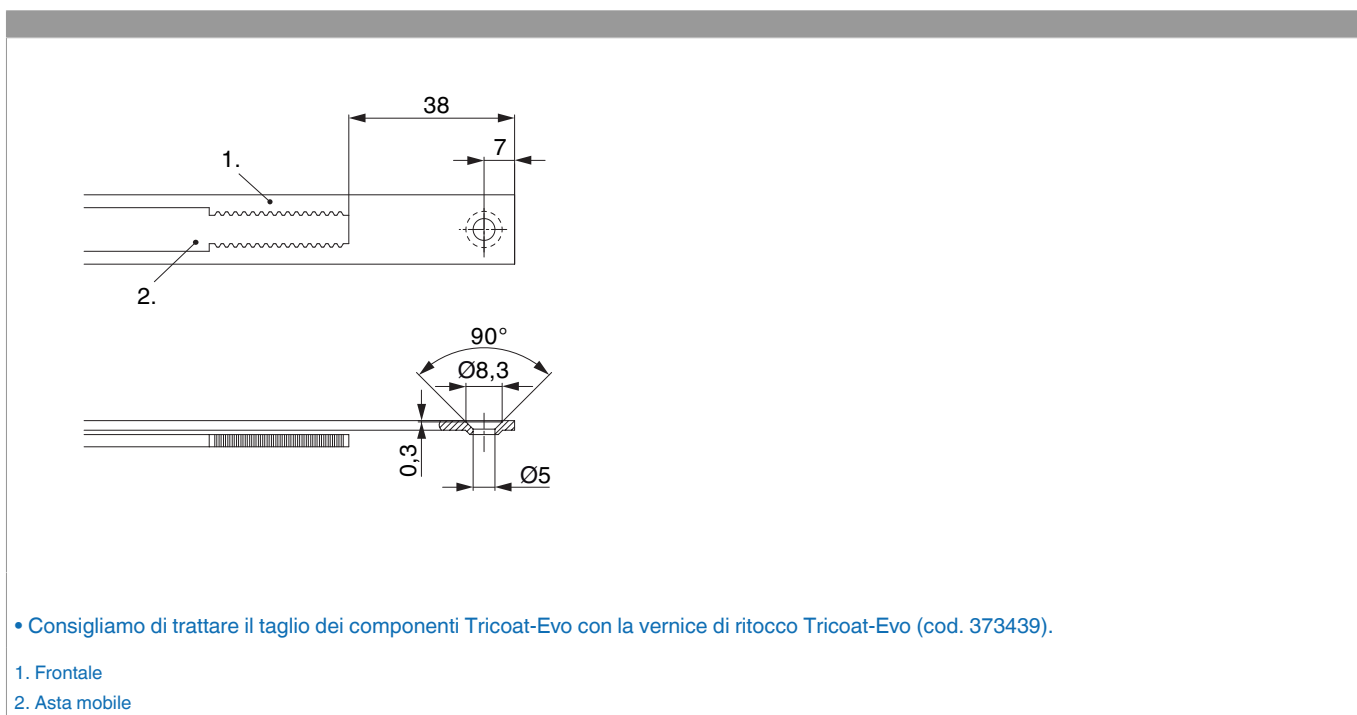

205541 - Cremonese MM variabile AB E 30 1750 con 2 funghi HBB 1.251-1.750 argento

Disegni tecnici

argento	1750	1.540	30	1.251 - 1.750	260	10	205541

Tabella posizionamento viti

No.									
205541	6	-381,5	-308,5	-171,5	74	185	368,5		

Tabella punti di chiusura

No.				
205541	2	-343		140

Quote della scatola cremonese

205541 - Cremonese MM variabile AB E 30 1750 con 2 funghi HBB 1.251-1.750 argento

Schema di foratura

Per serramenti in legno, PVC e alluminio

Schema di tranciatura

205541 - Cremonese MM variabile AB E 30 1750 con 2
funghi HBB 1.251-1.750 argento

Collegamento scarpetta dentata