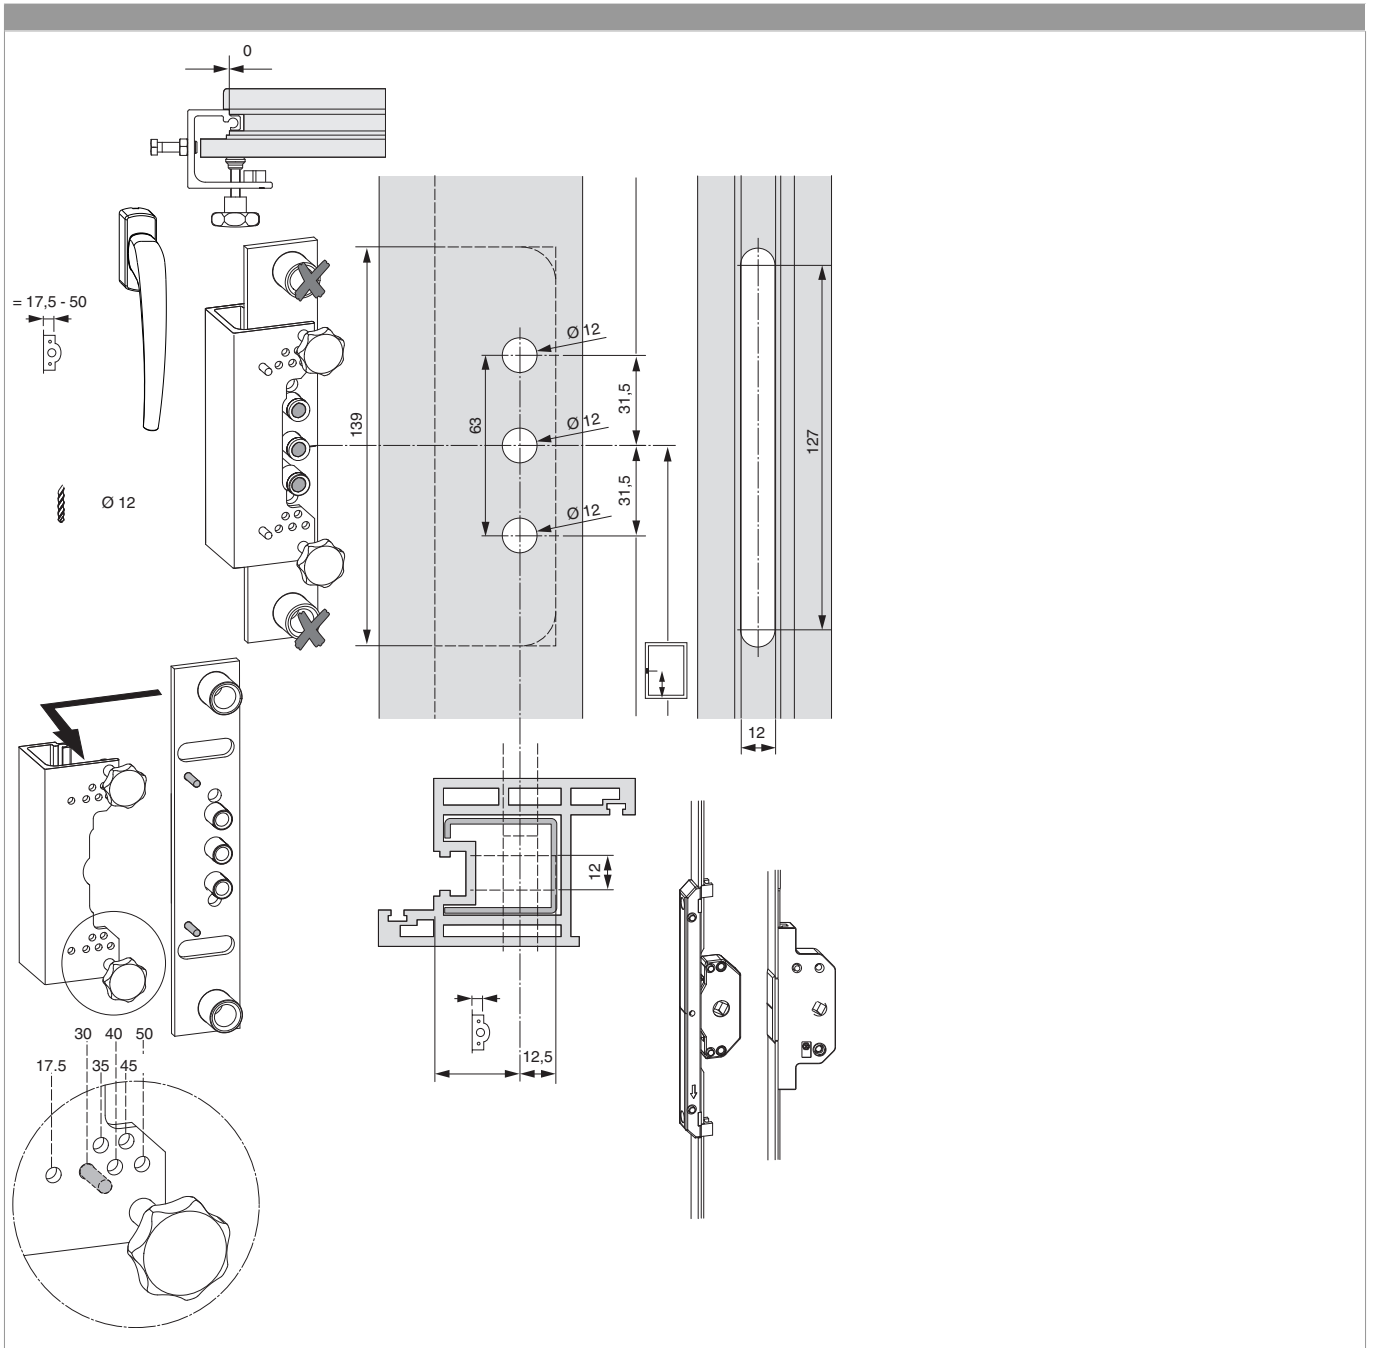

455536 - Confezione cremonese RS-CF gr. 6 HM 950 argento E 17,5 HBB 1.901-2.100

Disegni tecnici

										No
argento	gr. 6	E 17,5	4	950	1.901 - 2.100	200	12	2	5	455536 ¹⁾

¹⁾ Contenuto: 1 cremonese, 1 componente altezza.

Schema foro e fresata

Regolazione pressione

Fungo e nottolino