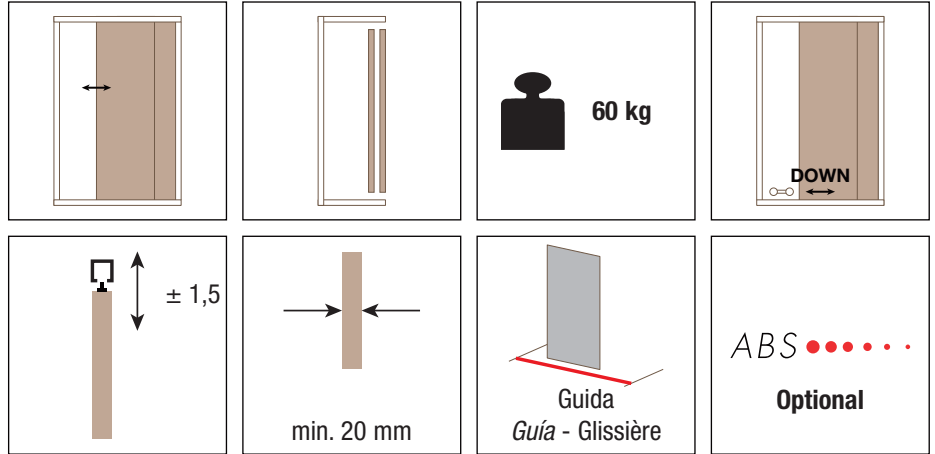

# SYSTEM 0105/60

Sistema scorrevole per ante di mobili  
 Sistema corredero para hojas de muebles  
 Systèmes coulissants pour portes de meubles