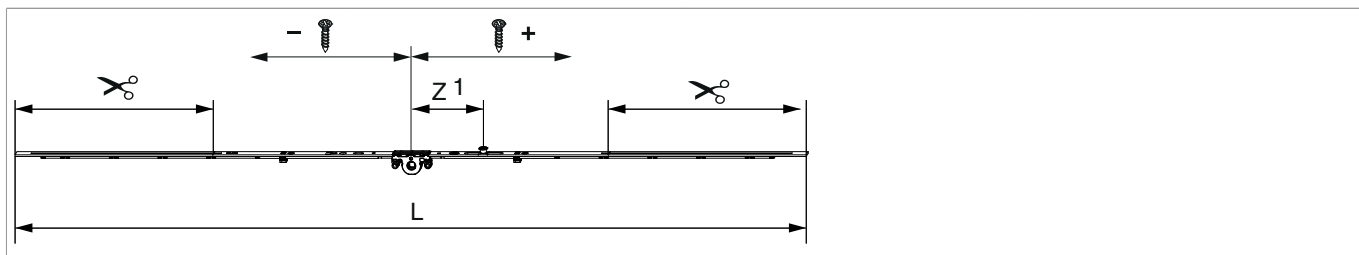

202170 - Cremonese MM variabile AB E 15 1250 con 1 fungo HBB 801-1.250 argento

Disegni tecnici

		L					No
argento	1250	1.040	15	801 - 1.250	260	20	202170

Tabella posizionamento viti

No		1	2	3	4	5	6	7	8
202170	2	-158,5	149						

Tabella punti di chiusura

No		Z1	Z2	Z3
202170	1	95		