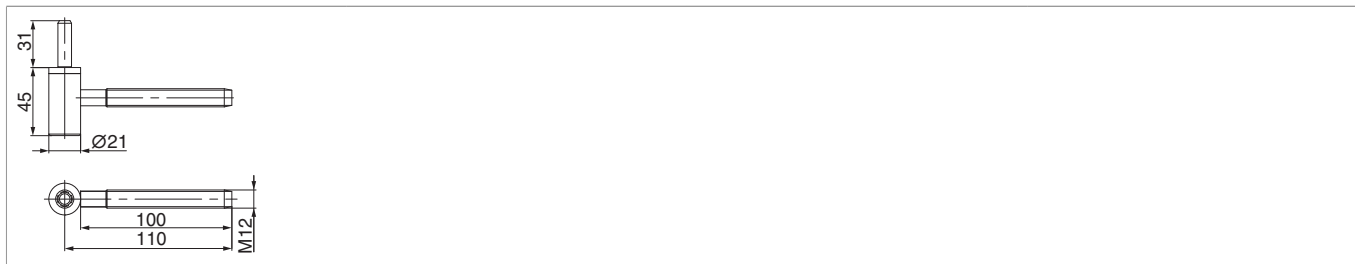

477944 - Cardine a muro M12 Rustico in acciaio con perno a sfilare e rondella di sicurezza D=21 L110 nero opaco

Disegni tecnici

					No
nero opaco	L110	21	110	24	477944 ¹⁾

¹⁾ Escluso dalla garanzia di 10 anni sulla superficie!