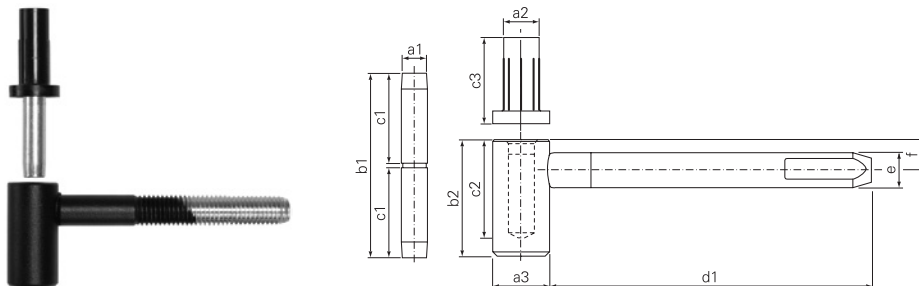

175-20-MB96

175 Ø 20 - Cardine con boccola antisfilamento

Informazioni tecniche

a1 mm	a2 mm	a3 mm	b1 mm	b2 mm	c1 mm	c2 mm	c3 mm	d1 mm	e mm	f mm	
9,0	12,0	20,0	63,0	40,0	31,0	32,0	29,5	140,0	12,0	10,5	

Applicazione

- Per persiane e scuri
- Gambo Ø 12x140

Prodotto / Applicazione	Codice	Materiale	Finitura	Ore neb. Salina	Confezione
17520EMB96MPN	1272716	Acciaio	Nero RAL 9005 Opaco	1000	40
17520EMB96PNB	1165000	Acciaio	Plastificato nero bucciato	1000	40

Utensili / Accessori

- 175 Ø 20
Pagina 8.8

- 175 Ø 20
Pagina 9.29

- Dima 175
Pagina 9.44