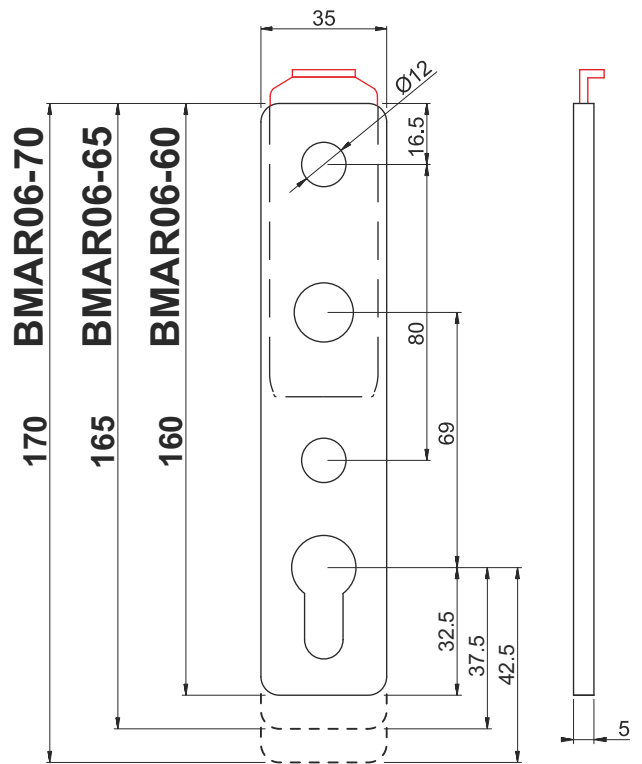

**AGGIUNTA
BOCCOLA
DI RINFORZO
CHE NE AUMENTA
NOTEVOLMENTE
LA RESISTENZA**

COLORI DISPONIBILI / COLOURS AVAILABLE

- Ⓣ Cromo satinato / Satin Chrome
- Ⓛ Ottone lucido / Bright Brass