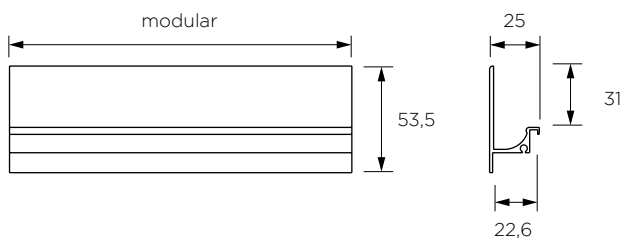

MODERNO

MODERN

MANIGLIE INTEGRATE MODULARI

MODULAR INTEGRATED HANDLES

	Materiale <i>Material</i>	Interasse <i>Center distance</i> mm	Lunghezza totale <i>Total lenght</i> mm	Spessore anta <i>Cutting dimensions</i> mm
ITEM M583	aluminum	-	modular	22