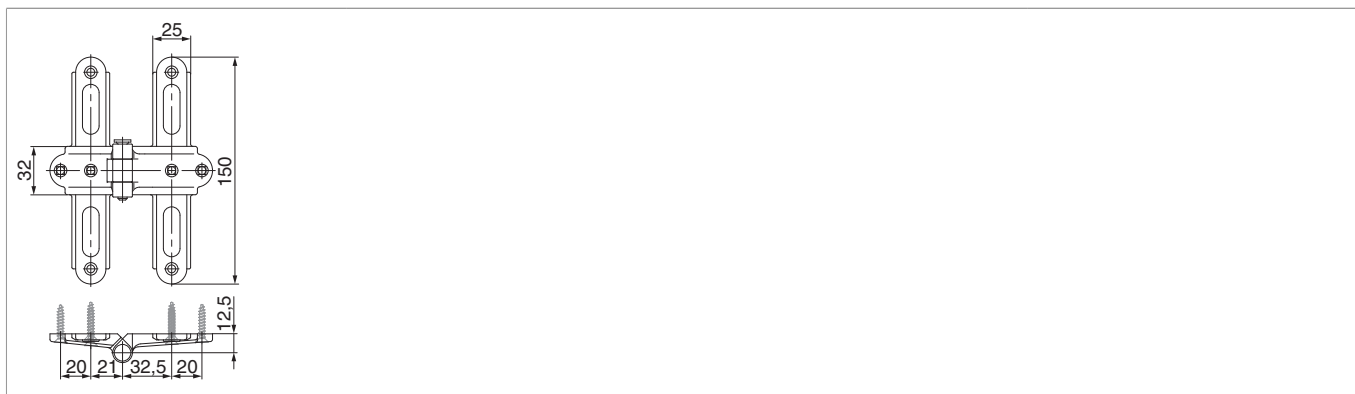

14312 - Cerniera centrale a croce monoblocco Distanza fori 21-32 DP25 nero opaco

Disegni tecnici

							No
nero opaco	assimetrica	21-32	0-25	25	8	20	14312