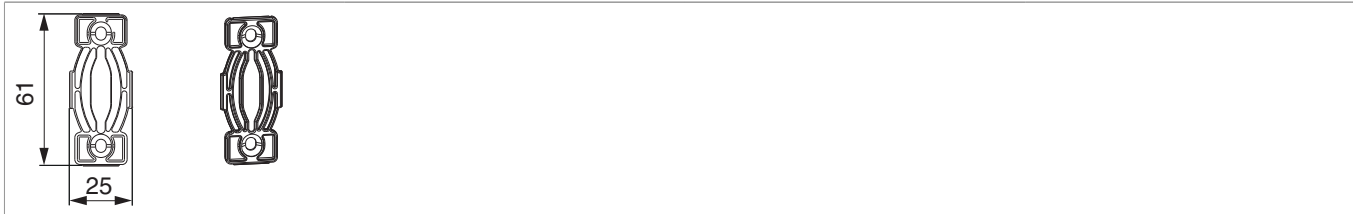

356613 - Clip per fissaggio del binario basso su soglia

Disegni tecnici

	 No
Clip per fissaggio del binario basso su soglia	100 356613¹⁾

¹⁾ Montaggio ogni 300 mm

Montaggio