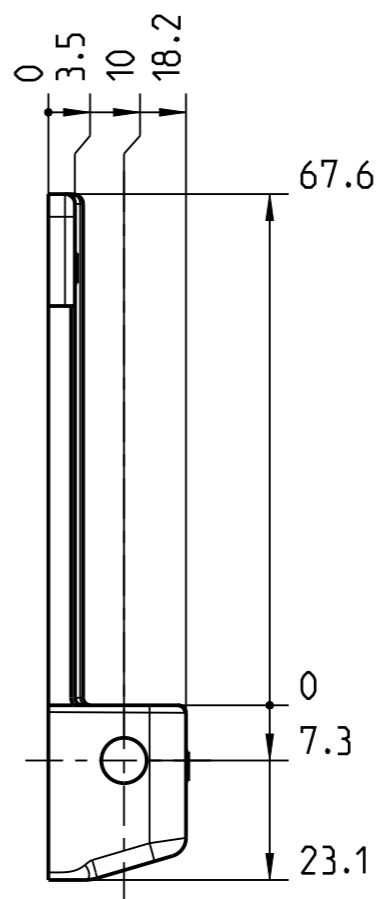

Ausfuehrung fuer DIN rechts. DIN links mit Nummer 476221 spiegelbildlich gleich

Geprueft/Check	Date:	31.07.2018	Name:	Schelling
Maßstab Scale 1:1	Abdeckkappe Ecklager E5 NT (-)			
Roto Frank AG		475660_D		
Blatt/Sheet 1/1		Model Name 475660		Index 01