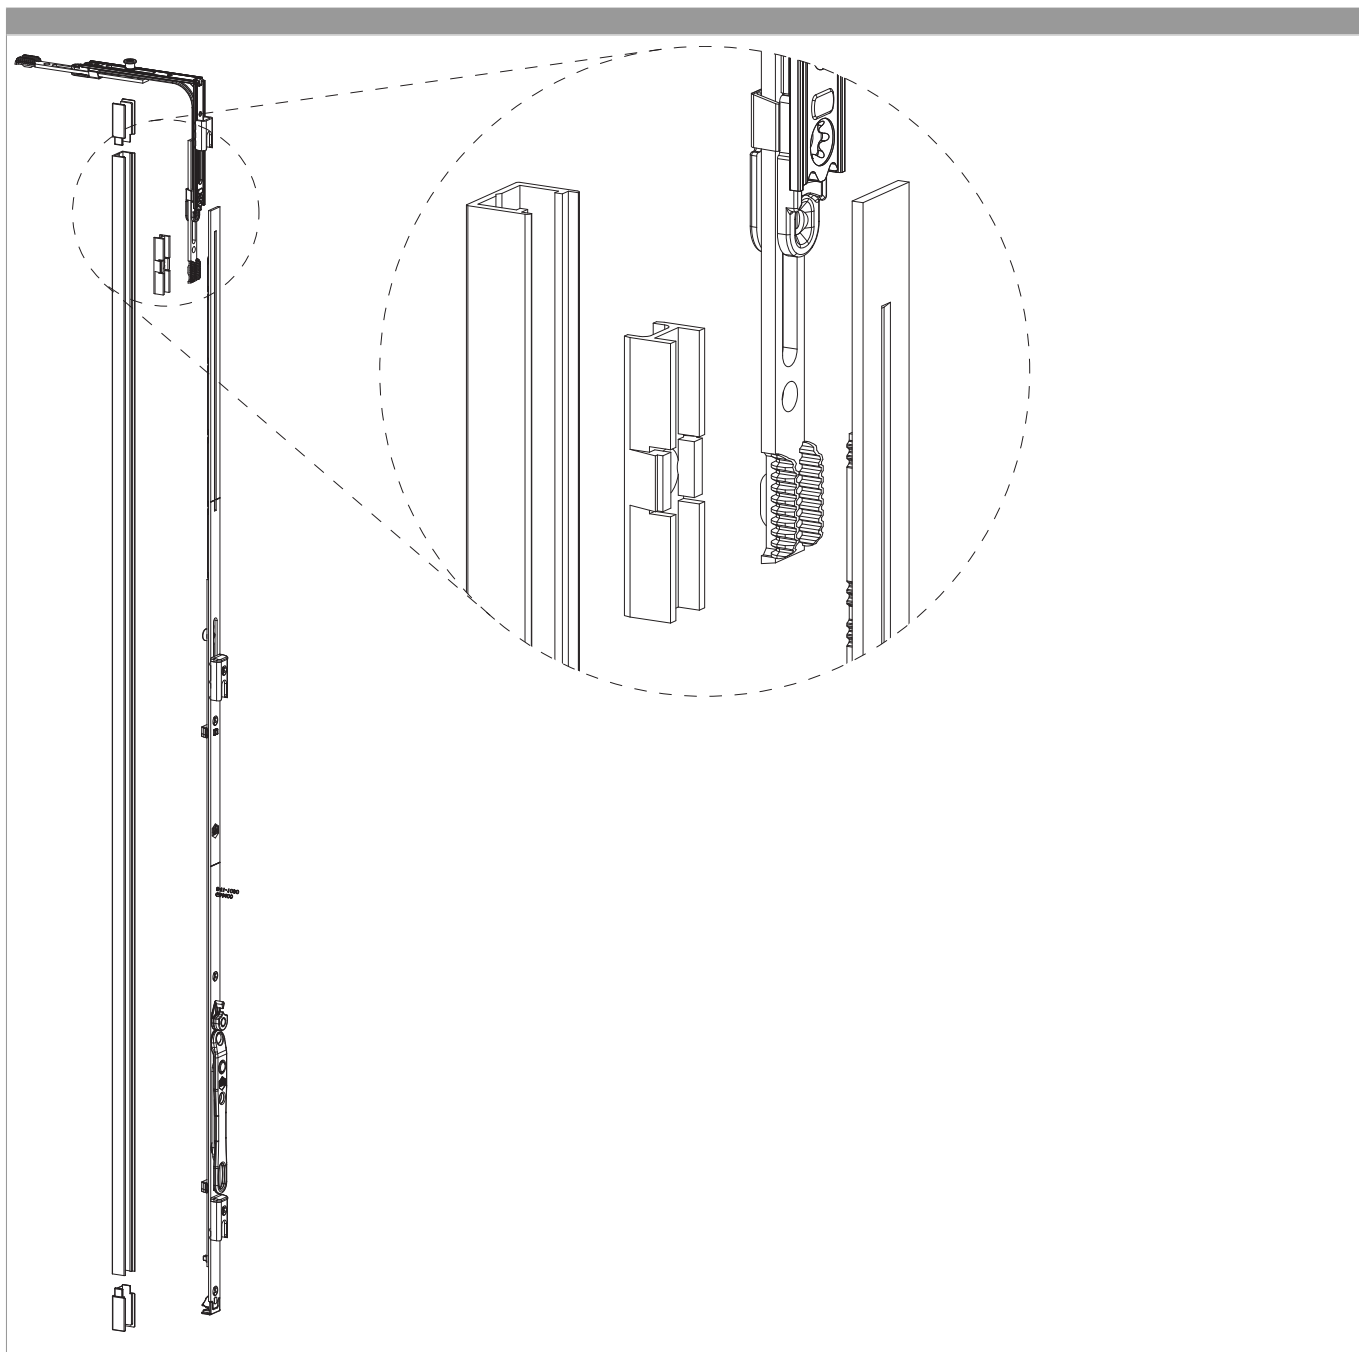

37537 - Profilato ad U in alluminio per asta a leva per cava ferramenta L=1.500mm grezzo

Disegni tecnici

		L		N ^o
grezzo	Profilato ad U in alluminio per asta a leva per cava ferramenta	1.500	10	37537

Montaggio

A12

Aria 4