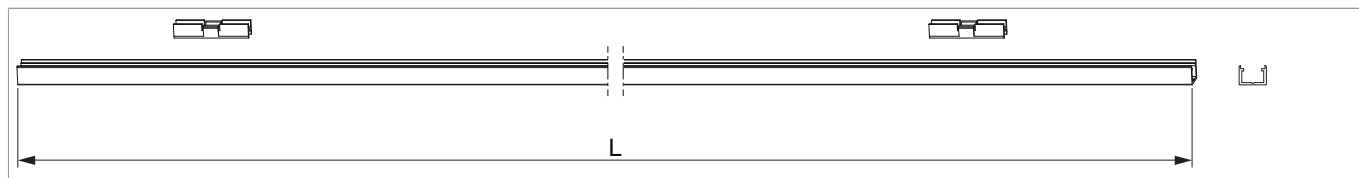

37537 - Profilato ad U in alluminio per asta a leva per cava ferramenta L=1.500mm grezzo

Disegni tecnici

		L		N ^o
grezzo	Profilato ad U in alluminio per asta a leva per cava ferramenta	1.500	10	37537

Montaggio