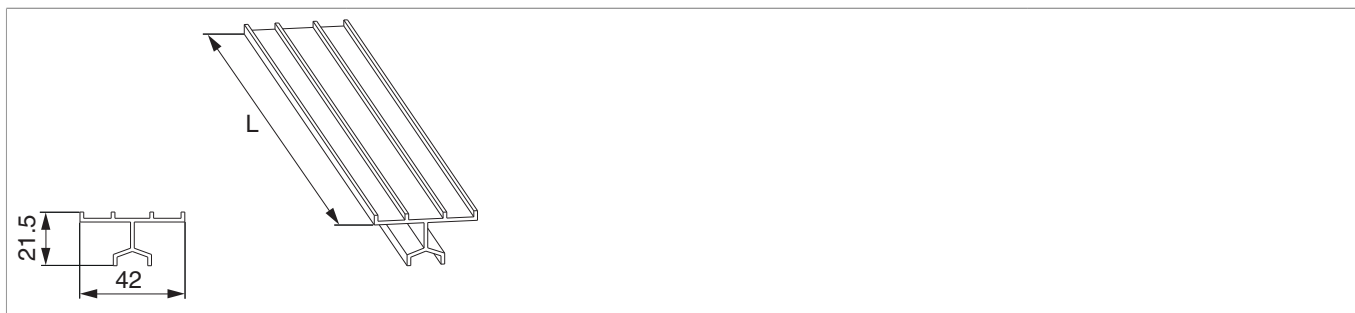

N20915 - Binario guida superiore HS universale basso L=5.000mm argento

Disegni tecnici

	L		N ^o
argento	5.000	1	N20915