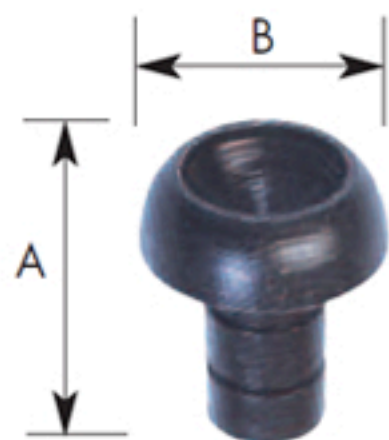

Art. 265

Supporto parte inferiore per pollici Art. 6 / Marble plug for rod hooks Art. 6

Dimensioni/Dimensions mm

A	B
25	20

 **60 Pz.**
60 Pcs.