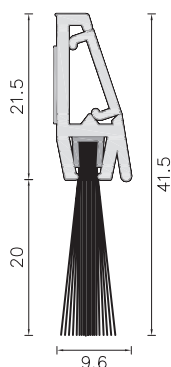

Guarnizioni adesive e sottoporta in blister

Guarnizioni adesive indeformabili in EPDM a cellule chiuse in confezioni blister. Sottoporta in barre da 914 mm con spazzolino da 20 mm, realizzato con uno speciale sistema copriviti e dotato di doppio fissaggio - con viti o con adesivo - compreso nella confezione.

Adhesive weatherstrips non-stretch in EPDM closed cells in blister. Brushstrip in 914 mm bars with pile height 20 mm, realized with a special hidden screws fixing system and provided with a double fixing - adhesive or with screws - included in the box.

Sottoporta con spazzolino da 20 mm Brushstrip with pile height 20 mm

TIPO - TYPE - S 1

Lunghezza barra: 914 mm
 Confezione box: 10 pz
 Colori: bianco - **marrone** - mogano - rovere - alluminio grezzo senza copriviti

914 mm each bar
 10 bars for box
 Colours: white - brown - mahogany - oak - unrefined aluminium