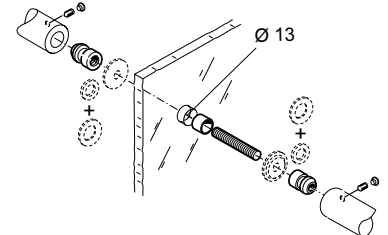

- CONTRAPPOSTO PER VETRO
- BACK TO BACK FITTING FOR GLASS
- FIXATION DOUBLE POUR VERRE
- BEIDSEITIGE BEFESTIGUNG FÜR GLASTÜREN
- PAARSGEWIJZE BEVESTIGING VOOR GLAS

ART.
FIX.912.000D.81 (Ø 30)
FIX.913.000D.81 (Ø 35)
FIX.914.000D.81 (Ø 20)