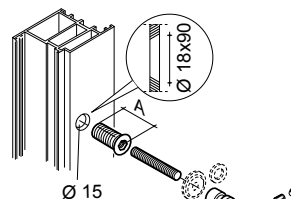

ART.
FIX.210.000D.B2

- SINGOLO NON PASSANTE PER PROFILO TUBOLARE
- SINGLE NON THROUGH FITTING FOR TUBULAR PROFILE
- FIXATION SIMPLE NON TRAVERSANT POUR PROFIL TUBULAIRE
- BEFESTIGUNG EINSEITIG UNSICHTBAR FÜR 1-KAMMER KUNSTSTOFFTÜREN
- ENKELE NIET-DOORGAANDE BEVESTIGING VOOR PROFIELEN

ART.
FIX.410.000D.B2
A= 33 mm
FIX.410.00DL.B2
A= 50 mm

- SINGOLO NON PASSANTE PER LEGNO, PVC, ALLUMINIO A 2-3 CAMERE
- SINGLE NON THROUGH FITTING FOR WOOD, PVC, 2-3 SECTIONS ALUMINIUM
- FIXATION SIMPLE NON TRAVERSANT POUR BOIS, PVC, ALUMINIUM 2-3 SECTIONS
- EINZELBEFESTIGUNG FÜR 2-3 KAMMER - METALLTÜREN
- ENKELE NIET-DOORGAANDE BEVESTIGING VOOR HOUT, PVC EN ALUMINIUM PROFIELEN MET 2-3 KAMERS