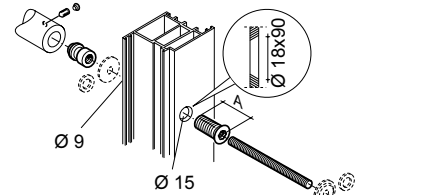

- CONTRAPPOSTO PER LEGNO, PVC, ALLUMINIO A 2-3 CAMERE
- BACK TO BACK FITTING FOR WOOD, PVC, 2-3 SECTIONS ALUMINIUM
- FIXATION DOUBLE POUR BOIS, PVC, ALUMINIUM 2-3 SECTIONS
- BEIDSEITIGE BEFESTIGUNG FÜR HOLZ, 2-3 KAMMER METALLTÜREN UND PVC
- PAARSGEWIJZE BEVESTIGING VOOR HOUT, PVC EN ALUMINIUM PROFIELEN MET 2-3 KAMERS

ART.
FIX.610.000D.B2