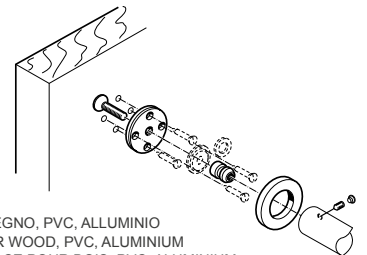

ART.
FIX.610.000D.B2

- SINGOLO NON PASSANTE PER PROFILO TUBOLARE
- SINGLE NON THROUGH FITTING FOR TUBULAR PROFILE
- FIXATION SIMPLE NON TRAVERSANT POUR PROFIL TUBULAIRE
- BEFESTIGUNG EINSEITIG UNSICHTBAR FÜR 1-KAMMER KUNSTSTOFFTÜREN
- ENKELE NIET-DOORGAANDE BEVESTIGING VOOR PROFIELEN

ART.
FIX.710.000D.B2

- CONTRAPPOSTO PER LEGNO, ALLUMINIO, PVC
- BACK TO BACK FITTING FOR WOOD, ALUMINIUM, PVC
- FIXATION DOUBLE POUR BOIS, ALUMINIUM, PVC
- BEIDSEITIGE BEFESTIGUNG FÜR ALLE TÜRARTEN
- PAARSGEWIJZE BEVESTIGING VOOR HOUT, ALUMINIUM EN PVC

ART.
FIX.810.000D.B2

- CONTRAPPOSTO PER VETRO
- BACK TO BACK FITTING FOR GLASS
- FIXATION DOUBLE POUR VERRE
- BEIDSEITIGE BEFESTIGUNG FÜR GLASTÜREN
- PAARSGEWIJZE BEVESTIGING VOOR GLAS

ART.
FIX.912.000D.81 (Ø 30)
FIX.913.000D.81 (Ø 35)
FIX.914.000D.81 (Ø 20)