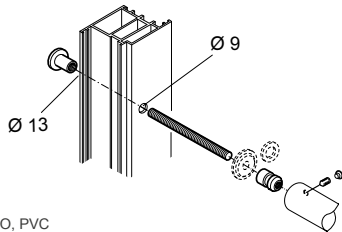

MANIGLIONI - PULL HANDLES

FISSAGGI D - FIXINGS D - FIXATIONS D - BEFESTIGUNGEN D - BEVESTIGING D

ART.
FIX.012.000D.81 (Ø 30)
FIX.013.000D.81 (Ø 35)
FIX.014.000D.81 (Ø 20)

- SINGOLO PASSANTE PER VETRO
- SINGLE THROUGH FITTING FOR GLASS
- FIXATION SIMPLE TRAVERSANT POUR VERRE
- BEFESTIGUNG EINSEITIG DURCHGEHEND FÜR GLASTÜREN
- ENKELE DOORGAANDE BEVESTIGING VOOR GLAS

ART.
FIX.110.000D.81

- SINGOLO PASSANTE PER LEGNO, ALLUMINIO, PVC
- SINGLE THROUGH FITTING FOR WOOD, ALUMINIUM, PVC
- FIXATION SIMPLE TRAVERSANT POUR BOIS, ALUMINIUM, PVC
- BEFESTIGUNG EINSEITIG DURCHGEHEND FÜR ALLE TÜRARTEN
- ENKELE DOORGAANDE BEVESTIGING VOOR HOUT, ALUMINIUM EN PVC

ART.
FIX.210.000D.B2

- SINGOLO NON PASSANTE PER PROFILO TUBOLARE
- SINGLE NON THROUGH FITTING FOR TUBULAR PROFILE
- FIXATION SIMPLE NON TRAVERSANT POUR PROFIL TUBULAIRE
- BEFESTIGUNG EINSEITIG UNSICHTBAR FÜR 1-KAMMER KUNSTSTOFFTÜREN
- ENKELE NIET-DOORGAANDE BEVESTIGING VOOR PROFIELEN