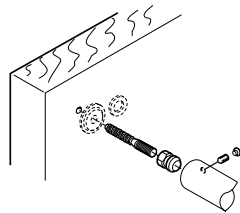

MANIGLIONI - PULL HANDLES

FISSAGGI D - FIXINGS D - FIXATIONS D - BEFESTIGUNGEN D - BEVESTIGING D

ART.
FIX.012.000D.81 (Ø 30)
FIX.013.000D.81 (Ø 35)
FIX.014.000D.81 (Ø 20)

- SINGOLO PASSANTE PER VETRO
- SINGLE THROUGH FITTING FOR GLASS
- FIXATION SIMPLE TRAVERSANT POUR VERRE
- BEFESTIGUNG EINSEITIG DURCHGEHEND FÜR GLASTÜREN
- ENKELE DOORGAANDE BEVESTIGING VOOR GLAS

ART.
FIX.110.000D.81

- SINGOLO PASSANTE PER LEGNO, ALLUMINIO, PVC
- SINGLE THROUGH FITTING FOR WOOD, ALUMINIUM, PVC
- FIXATION SIMPLE TRAVERSANT POUR BOIS, ALUMINIUM, PVC
- BEFESTIGUNG EINSEITIG DURCHGEHEND FÜR ALLE TÜRARTEN
- ENKELE DOORGAANDE BEVESTIGING VOOR HOUT, ALUMINIUM EN PVC

ART.
FIX.210.000D.B2

- SINGOLO NON PASSANTE PER PROFILO TUBOLARE
- SINGLE NON THROUGH FITTING FOR TUBULAR PROFILE
- FIXATION SIMPLE NON TRAVERSANT POUR PROFIL TUBULAIRE
- BEFESTIGUNG EINSEITIG UNSICHTBAR FÜR 1-KAMMER KUNSTSTOFFTÜREN
- ENKELE NIET-DOORGAANDE BEVESTIGING VOOR PROFIELEN

ART.
FIX.310.000D.B2

- SINGOLO NON PASSANTE PER LEGNO
- SINGLE NON THROUGH FITTING FOR WOOD
- FIXATION SIMPLE NON TRAVERSANT POUR BOIS
- BEFESTIGUNG EINSEITIG UNSICHTBAR FÜR HOLZTÜREN
- ENKELE NIET-DOORGAANDE BEVESTIGING VOOR HOUT