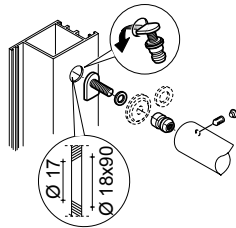

- SINGOLO NON PASSANTE PER PROFILO TUBOLARE
- SINGLE NON THROUGH FITTING FOR TUBULAR PROFILE
- FIXATION SIMPLE NON TRAVERSANT POUR PROFIL TUBULAIRE
- BEFESTIGUNG EINSEITIG UNSICHTBAR FÜR 1-KAMMER KUNSTSTOFFTÜREN
- ENKELE NIET-DOORGAANDE BEVESTIGING VOOR PROFIELEN

ART.
FIX.310.000D.B2