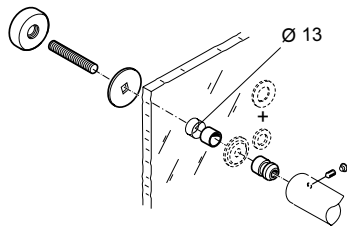

MANIGLIONI - PULL HANDLES

FISSAGGI D - FIXINGS D - FIXATIONS D - BEFESTIGUNGEN D - BEVESTIGING D

ART.
FIX.012.000D.81 (Ø 30)
FIX.013.000D.81 (Ø 35)
FIX.014.000D.81 (Ø 20)

- SINGOLO PASSANTE PER VETRO
- SINGLE THROUGH FITTING FOR GLASS
- FIXATION SIMPLE TRAVERSANT POUR VERRE
- BEFESTIGUNG EINSEITIG DURCHGEHEND FÜR GLASTÜREN
- ENKELE DOORGAANDE BEVESTIGING VOOR GLAS

ART.
FIX.110.000D.81

- SINGOLO PASSANTE PER LEGNO, ALLUMINIO, PVC
- SINGLE THROUGH FITTING FOR WOOD, ALUMINIUM, PVC
- FIXATION SIMPLE TRAVERSANT POUR BOIS, ALUMINIUM, PVC
- BEFESTIGUNG EINSEITIG DURCHGEHEND FÜR ALLE TÜRARTEN
- ENKELE DOORGAANDE BEVESTIGING VOOR HOUT, ALUMINIUM EN PVC

ART.
FIX.210.000D.B2

- SINGOLO NON PASSANTE PER PROFILO TUBOLARE
- SINGLE NON THROUGH FITTING FOR TUBULAR PROFILE
- FIXATION SIMPLE NON TRAVERSANT POUR PROFIL TUBULAIRE
- BEFESTIGUNG EINSEITIG UNSICHTBAR FÜR 1-KAMMER KUNSTSTOFFTÜREN
- ENKELE NIET-DOORGAANDE BEVESTIGING VOOR PROFIELEN

ART.
FIX.310.000D.B2

- SINGOLO NON PASSANTE PER LEGNO
- SINGLE NON THROUGH FITTING FOR WOOD
- FIXATION SIMPLE NON TRAVERSANT POUR BOIS
- BEFESTIGUNG EINSEITIG UNSICHTBAR FÜR HOLZTÜREN
- ENKELE NIET-DOORGAANDE BEVESTIGING VOOR HOUT