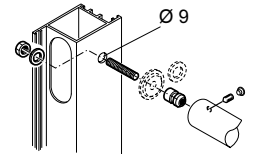

- SINGOLO NON PASSANTE PER PROFILO TUBOLARE
- SINGLE NON THROUGH FITTING FOR TUBULAR PROFILE
- FIXATION SIMPLE NON TRAVERSANT POUR PROFIL TUBULAIRE
- BEFESTIGUNG EINSEITIG UNSICHTBAR FÜR 1-KAMMER KUNSTSTOFFTÜREN
- ENKELE NIET-DOORGAANDE BEVESTIGING VOOR PROFIELEN

ART.
FIX.710.000D.B2