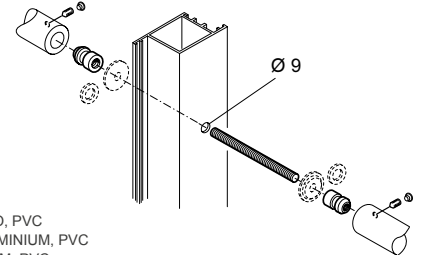

- CONTRAPPOSTO PER LEGNO, ALLUMINIO, PVC
- BACK TO BACK FITTING FOR WOOD, ALUMINIUM, PVC
- FIXATION DOUBLE POUR BOIS, ALUMINIUM, PVC
- BEIDSEITIGE BEFESTIGUNG FÜR ALLE TÜRARTEN
- PAARSGEWIJZE BEVESTIGING VOOR HOUT, ALUMINIUM EN PVC

ART.
FIX.810.000D.B2