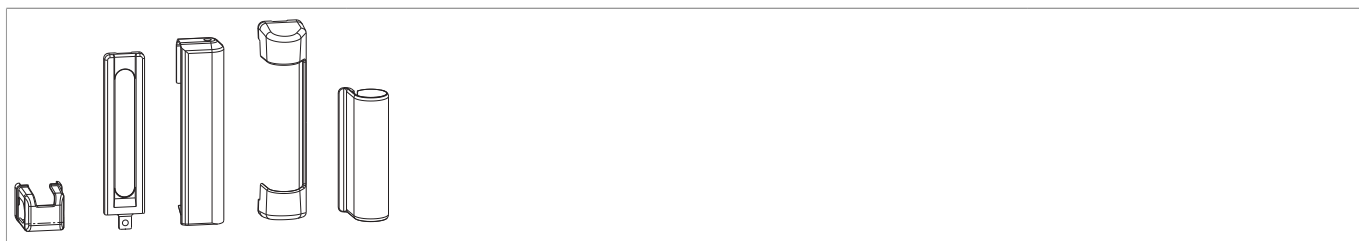

456953 - Kit di copertura supporto cerniera e supporto forbice DT130 sinistro nero grafite RAL 9011

Disegni tecnici

						No
	sinistro	DT130	nero grafite RAL 9011	colorato	10	456953