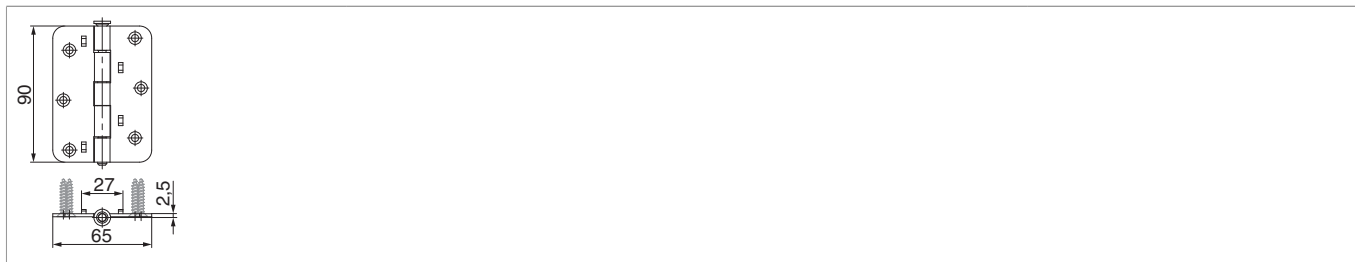

## 14060 - Cerniera centrale diritta monoblocco Distanza fori 22 (26) H=90 mm DP27 nero opaco

### Disegni tecnici

							
nero opaco	simmetrica	22 (26)	0	27	6	20	14060