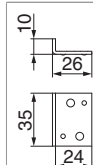

MACO
RUSTICO

94149 - Piastra di chiusura per persiana a sporgere complanare nero opaco

Disegni tecnici

			No
nero opaco	24 mm	100	94149