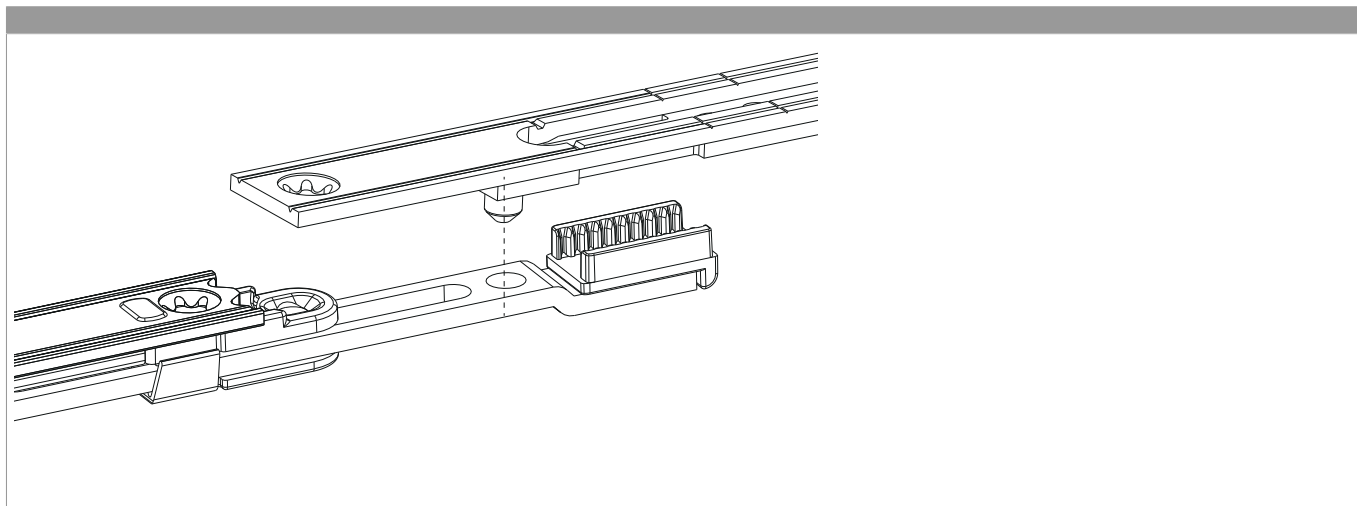

213043 - Forbice supplementare MultiMatic premontata senza aerazione argento

Disegni tecnici

		L		Nº
argento	Forbice supplementare MultiMatic premontata senza aerazione	235	20	213043

Tabella posizionamento viti

Nº		1	2	3	
213043	3	7	133,5	228	

Collegamento foro perno con scarpetta dentata

Montaggio

Forbice supplementare anta ribalta MM