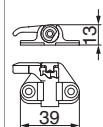

MACO
RUSTICO

56831 - Griffa di chiusura ridotta inf/sx-sup/dx largo 39 nero opaco

Disegni tecnici

			B			Nº
nero opaco	Griffa di chiusura ridotta	inf/sx-sup/dx	39	13	50	56831