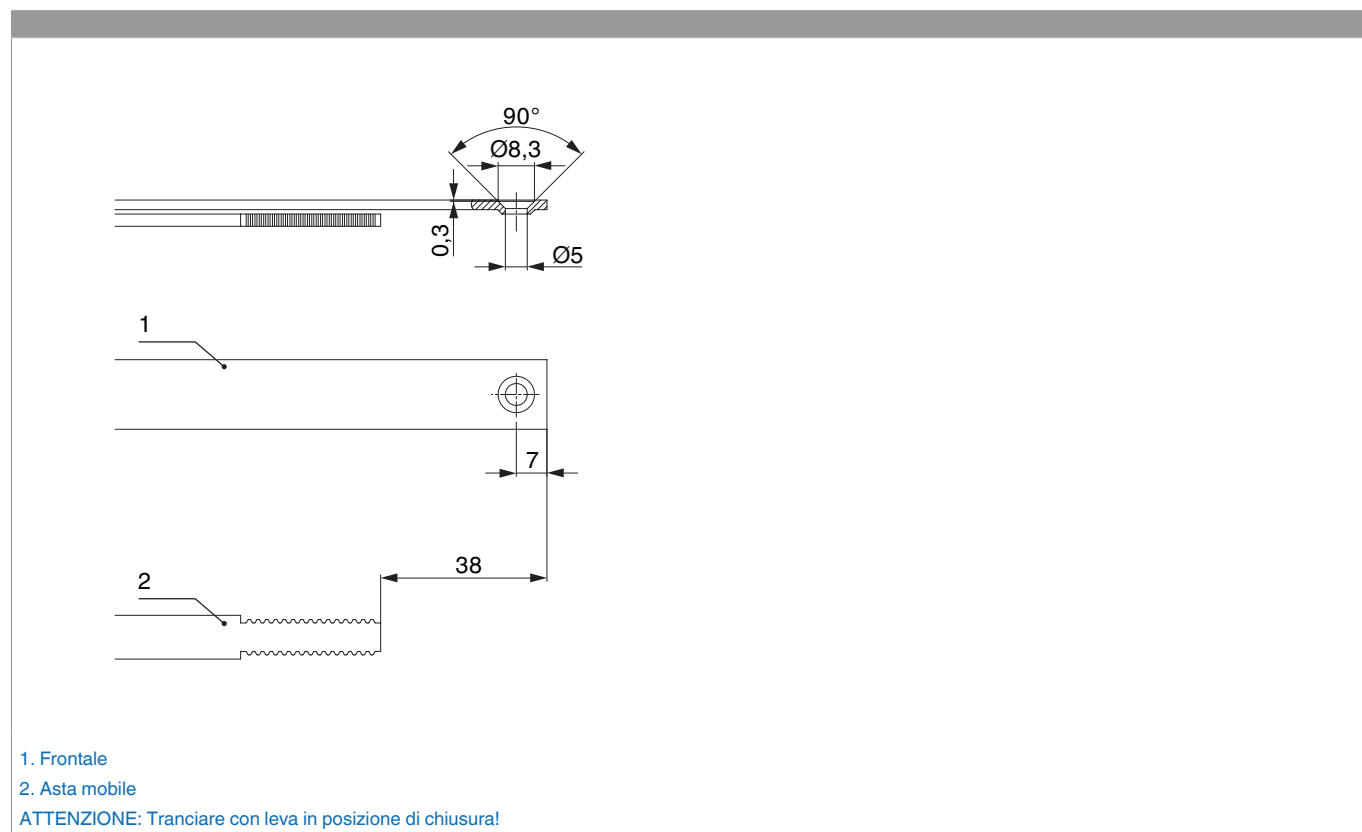

### Disegni tecnici

				<b>L</b>				<b>Nº</b>
argento	per 1 fungo	840	300	736,5	661 - 840	190,5	10	221901

### Tabella posizionamento viti

<b>Nº</b>		1	2	3	4	5	6	7	8	9	10	11	12	13	14	15	16
221901	5	18,5	91,5	200	383,5	430											

### Schema di tranciatura