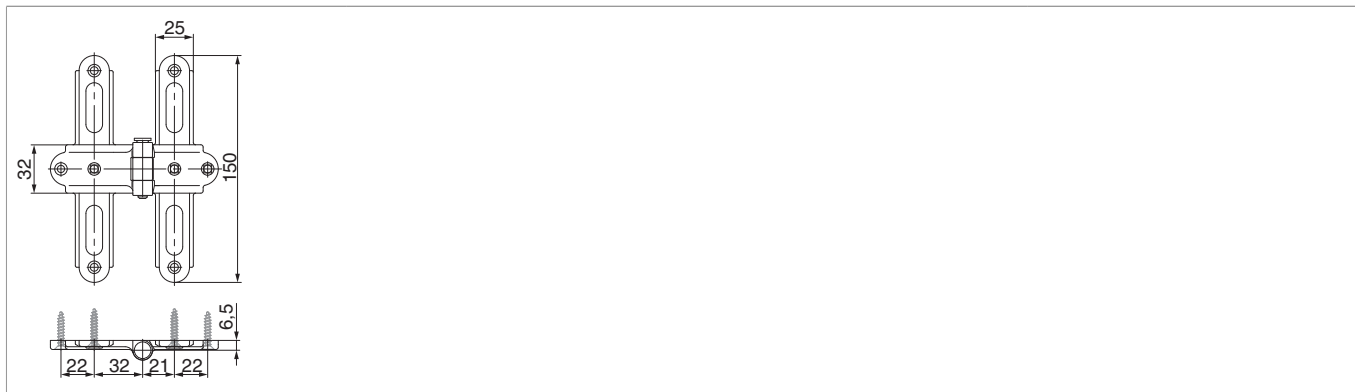

## 14092 - Cerniera centrale a croce monoblocco Distanza fori 21-32 DP13 nero opaco

### Disegni tecnici

							<b>No</b>
nero opaco	assimetrica	21-32	0-25	13	8	20	14092