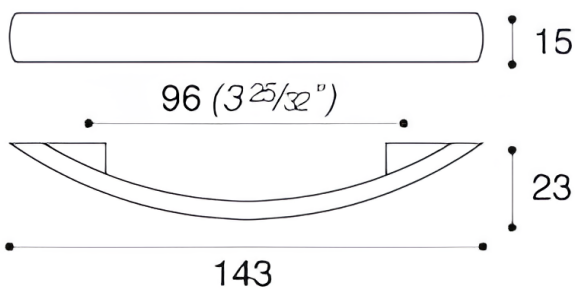

COD: MB00894

Cat: Maniglie, Pomoli e maniglie

Designer	Mauro Carlesi
Finitura	Nichel Satinato
Materiale	Metallo pressofuso
Tipologia	Maniglia

MB00894/A0

MB00894/B0