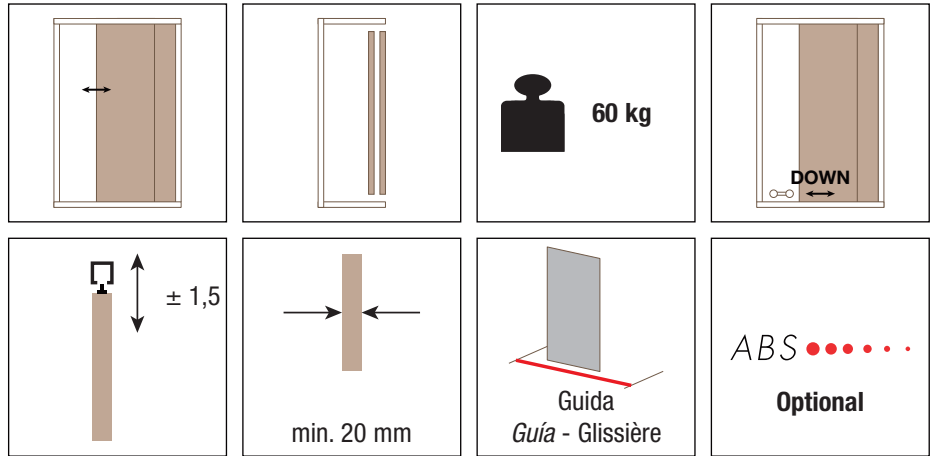

# SYSTEM 0105/60

Sistema scorrevole per ante di mobili  
 Sistema corredero para hojas de muebles  
 Systèmes coulissants pour portes de meubles