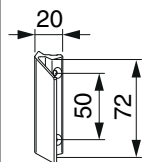

39589 - Conchiglia esterna Base testa di moro

Disegni tecnici

			No
testa di moro	anodizzato	20	39589