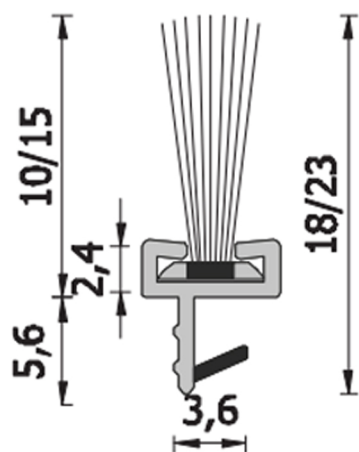

Guarnizioni per porte interne in legno: porte scorrevoli

Weatherstrips for internal wooden doors: sliding doors

A 219/15 - A 219/10

Spazzolino altezza 10mm (Scatole 260 m Imb W06 -Scatole 215 m Imb W07) o 15mm (Scatole 260 m Imb W09 - Scatole 215 m Imb W08)

Colori: marrone - bianco - beige - grigio - nero

Pile: height 10mm (260m boxes W06 Pkg - 215m boxes W07 Pkg) or height 15mm

(260m boxes W09 Pkg - 215m boxes W08 Pkg)

Colours: brown - white - hazel brown - grey - black

A =	-	B =	-
C =	7 mm	D =	3,2 mm
