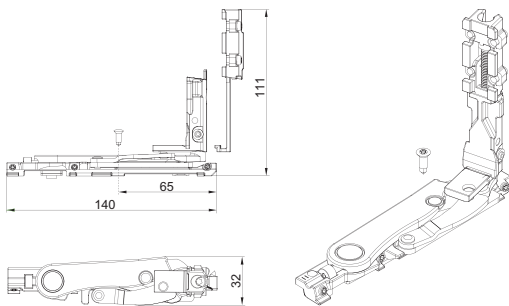

WEEN HIDE 180

CERNIERA INFERIORE

Cerniera a scomparsa inferiore regolabile per A/R |
Adjustable Lower Concealed Hinge for T&T |
Paumelle invisible inférieure réglable por O/B | Bisagra Oculta inferior para O/B

IT
Leve in acciaio, supporto in ottone, corpo di regolazione in ottone e zama. Portata massima: 130 Kg - 170 Kg in abbinamento a 3301.50

UK
Levers in stainless steel, brass support, fixing -set zamak and brass body. Maximum load : 130kgs- 170Kgs combined with 3301.50.

FR
Leviers en acier, support en laiton, corps de réglage en zamak et laiton. Portée: 130 kgs- 170 kgs, à assortir avec 3301.50.

ES
Levas de acero, soporte en latón, cuerpo de regulación de zamak y latón. Soporta hasta: 130 kgs- 170 kgs, se combina con 3301.50.

ART.	3301S/D					3302S/D						
Imballo | Package | Conditionnement | Embalaje	5 Pz					5 Pz						
Finiture disponibili | Available finishes Finitions disponibles | Acabados disponibles	1	2	3	4	5	6	1	2	3	4	5	6

Art.	B	C	D	E
3302S	14	4	18	1,5
3302D	13,5	3,2	16,8	2,4
3301S	12	2,9	15	1,5
3301D	10	4,2	14,5	1,5

REGOLAZIONI | ADJUSTEMENT

INDICAZIONI DI MONTAGGIO | MOUNTING FASE

130 kg - apertura 180° / 170 kg - apertura 90° con tirante (pag.9)
130 kg - opening 180° / 170 kg - opening 90° with sash support (pag.9)