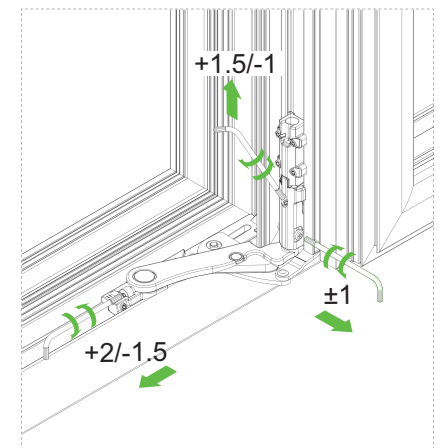

REGOLAZIONI | ADJUSTEMENT