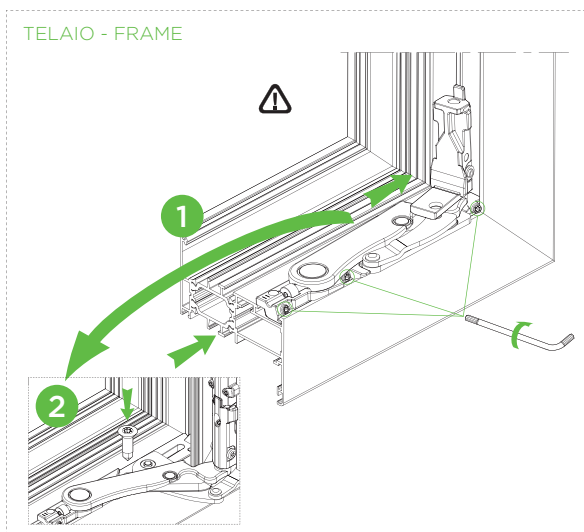

INDICAZIONI DI MONTAGGIO | MOUNTING FASE

130 kg - apertura 180° / 170 kg - apertura 90° con tirante (pag.9)
130 kg - opening 180° / 170 kg - opening 90° with sash support (pag.9)