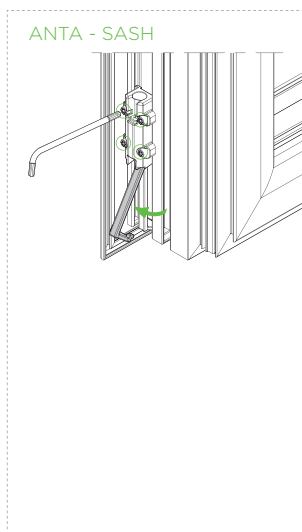

INDICAZIONI DI MONTAGGIO | MOUNTING FASE

130 kg - apertura 180° / 170 kg - apertura 90° con tirante (pag.9)
130 kg - opening 180° / 170 kg - opening 90° with sash support (pag.9)