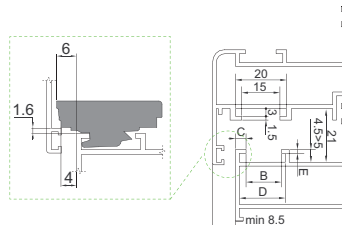

Art.	B	C	D	E
3302S	14	4	18	1,5
3302D	13,5	3,2	16,8	2,4
3301S	12	2,9	15	1,5
3301D	10	4,2	14,5	1,5