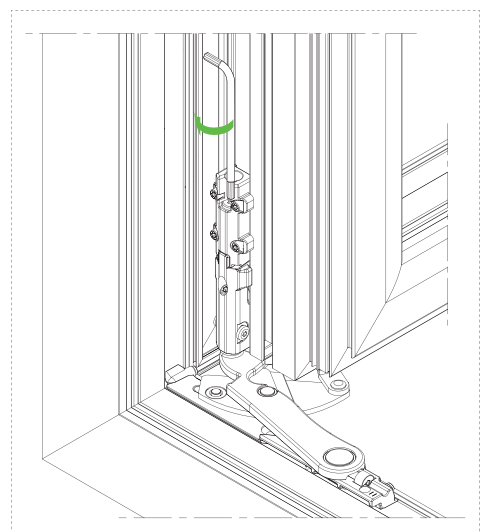

INDICAZIONI DI MONTAGGIO | MOUNTING FASE

130 kg - apertura 180° / 170 kg - apertura 90° con tirante (pag.9)
130 kg - opening 180° / 170 kg - opening 90° with sash support (pag.9)