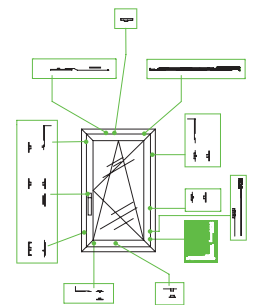

WEEN HIDE 180

CERNIERA INFERIORE

Cerniera a scomparsa inferiore regolabile per A/R |
Adjustable Lower Concealed Hinge for T&T |
Paumelle invisible inférieure réglable por O/B | Bisagra Oculta inferior para O/B

IT
Leve in acciaio, supporto in ottone, corpo di regolazione in ottone e zama. Portata massima: 130 Kg - 170 Kg in abbinamento a 3301.50

UK
Levers in stainless steel, brass support, fixing -set zamak and brass body. Maximum load : 130kgs- 170Kgs combined with 3301.50.

FR
Leviers en acier, support en laiton, corps de réglage en zamak et laiton. Portée: 130 kgs- 170 kgs, à assortir avec 3301.50.

ES
Levas de acero, soporte en latón, cuerpo de regulación de zamak y latón. Soporta hasta: 130 kgs- 170 kgs, se combina con 3301.50.

ART.	3301S/D					3302S/D						
Imballo | Package | Conditionnement | Embalaje	5 Pz					5 Pz						
Finiture disponibili | Available finishes Finitions disponibles | Acabados disponibles	1	2	3	4	5	6	1	2	3	4	5	6