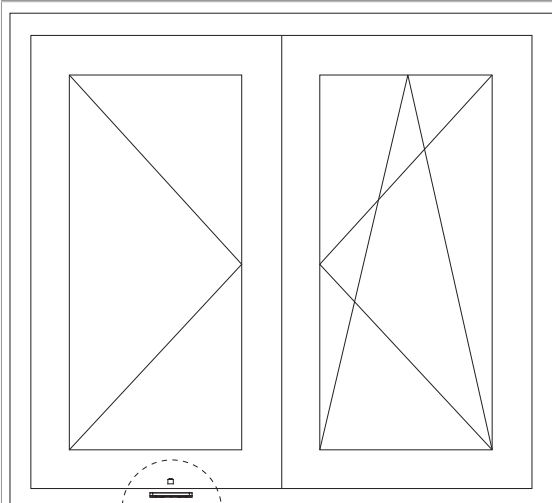

## 55189 - Scrocchetto anta semifissa per cava ferramenta argento

### Disegni tecnici

|         |  | B  |  |  | Nº    |
|---------|--|----|---|---|-------|
| argento | Scrocchetto anta semifissa per cava ferramenta | 17 | 2   | 50  | 55189 |

### Montaggio

Posizionamento finestra 2 ante per A12

1. Scrocco per seconda anta