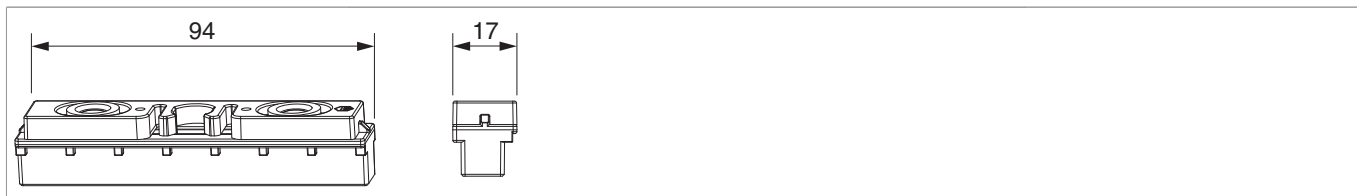

## 55189 - Scrocchetto anta semifissa per cava ferramenta argento

### Disegni tecnici

|         |  | B  |  |  | Nº    |
|---------|--|----|---|---|-------|
| argento | Scrocchetto anta semifissa per cava ferramenta | 17 | 2   | 50  | 55189 |