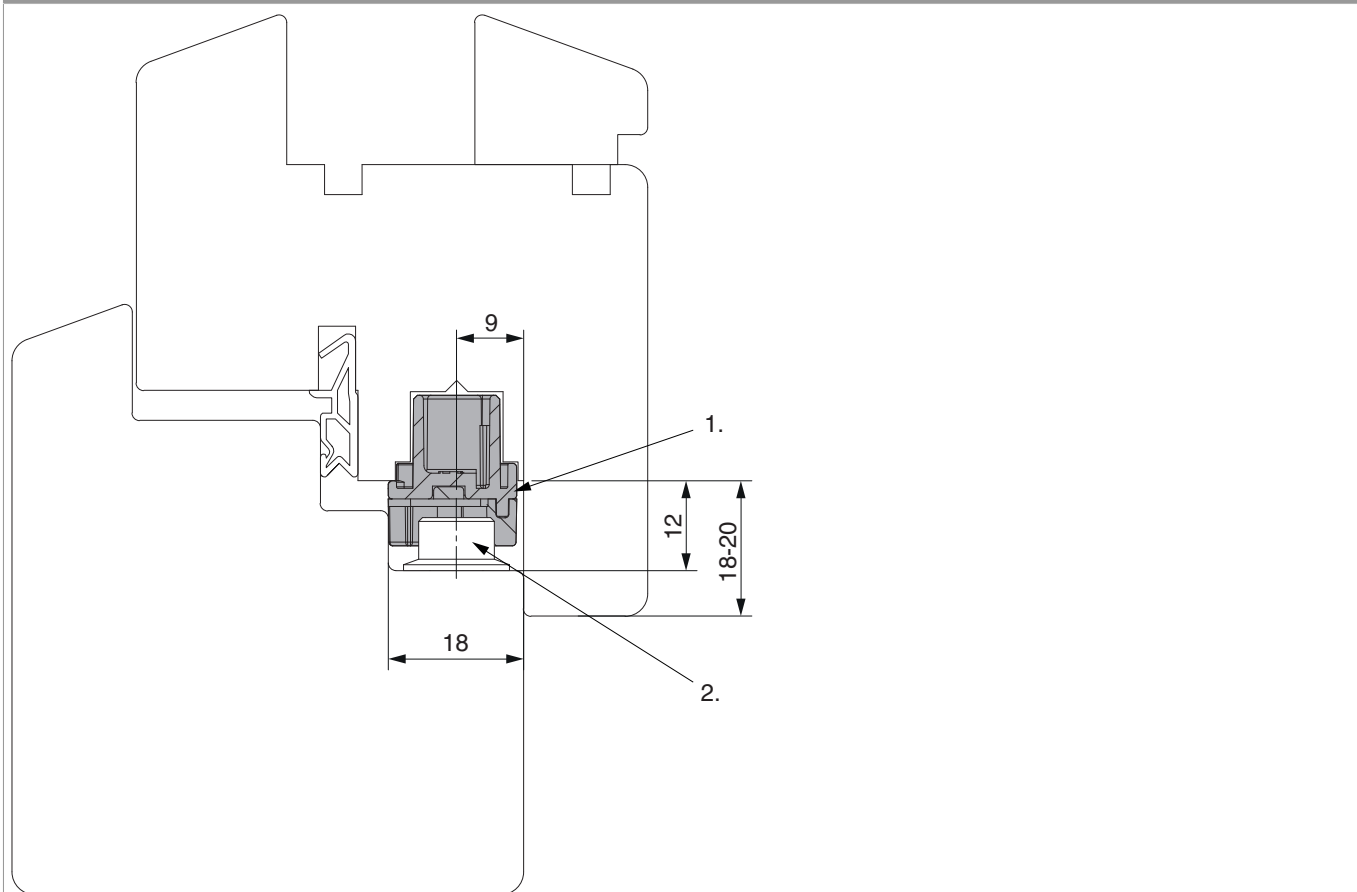

55189 - Scrocchetto anta semifissa per cava ferramenta argento

Applicazione finestra in legno A12

1. Scrocchetto 55189
2. Rullino scrocchetto

Pezzi per telaio PVC vedi scheda profilo