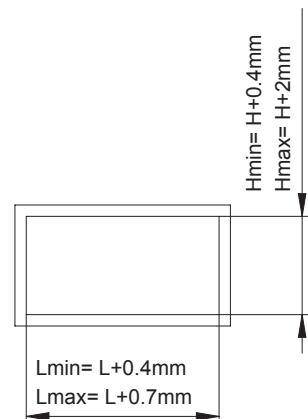

KIARA

SQUADRETTA AD AGGANCIO ESTERNO

Squadretta ad aggancio esterno | Corner with external clasping
 Equerre a accrochage exterieur | Escuadra de agarre externo

Cursore, squadro e grano di bloccaggio M6 in acciaio zincato.

Galvanized steel slider, square and M6 setscrew.

Curseur, équerre et grain de blocage M6 en acier zingué.

Corredera, escuadra y tornillo prisionero de bloqueo M6 de acero galvanizado.

ART.	0121 0122 0123			
Imballo Package Conditionnement Embalaje	200 PZ			
Finiture disponibili Available finishes Finitions disponibles Acabados disponibles	1	2	3	4

ART.	L	H	Ø	A
0121	23.5	10	9	24.5
0122	41	10	9	24.5
0123	36	10	9	24.5