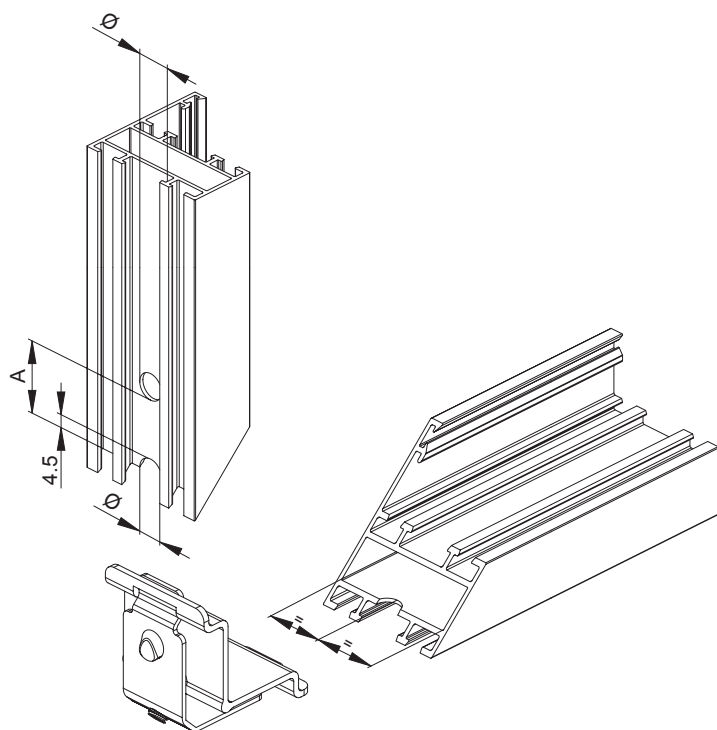

KIARA

SQUADRETTA AD AGGANCIO ESTERNO

Squadretta ad aggancio esterno | Corner with external clasping
 Equerre a accrochage exterieur | Escuadra de agarre externo

Cursore, squadro e grano di bloccaggio M6 in acciaio zincato.

Galvanized steel slider, square and M6 setscrew.

Curseur, équerre et grain de blocage M6 en acier zingué.

Corredera, escuadra y tornillo prisionero de bloqueo M6 de acero galvanizado.

ART.	0121 0122 0123			
Imballo Package Conditionnement Embalaje	200 PZ			
Finiture disponibili Available finishes Finitions disponibles Acabados disponibles	1	2	3	4

ART.	L	H	Ø	A
0121	23.5	10	9	24.5
0122	41	10	9	24.5
0123	36	10	9	24.5