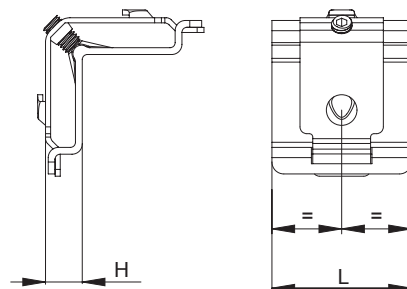

KIARA

SQUADRETTA AD AGGANCIO ESTERNO

Squadretta ad aggancio esterno | Corner with external clasping
 Equerre a accrochage exterieur | Escuadra de agarre externo

Cursore, squadro e grano di bloccaggio M6 in acciaio zincato.

Galvanized steel slider, square and M6 setscrew.

Curseur, équerre et grain de blocage M6 en acier zingué.

Corredera, escuadra y tornillo prisionero de bloqueo M6 de acero galvanizado.

ART.	0121 0122 0123			
Imballo Package Conditionnement Embalaje	200 PZ			
Finiture disponibili Available finishes Finitions disponibles Acabados disponibles	1	2	3	4

ART.	L	H	Ø	A
0121	23.5	10	9	24.5
0122	41	10	9	24.5
0123	36	10	9	24.5