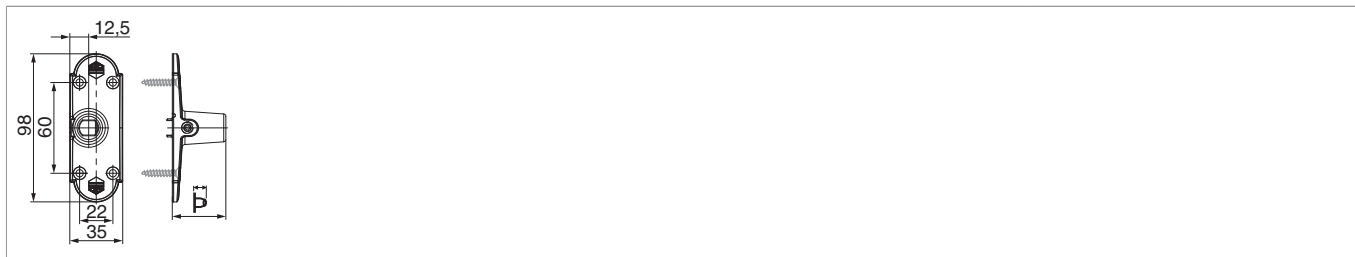

MACO
RUSTICO

209478 - Mensola con molla di sicurezza SP=55mm L=35mm per cardine monoblocco L165 nero opaco

Disegni tecnici

							
nero opaco	per cardine monoblocco	L165	35	55	4	20	No 209478