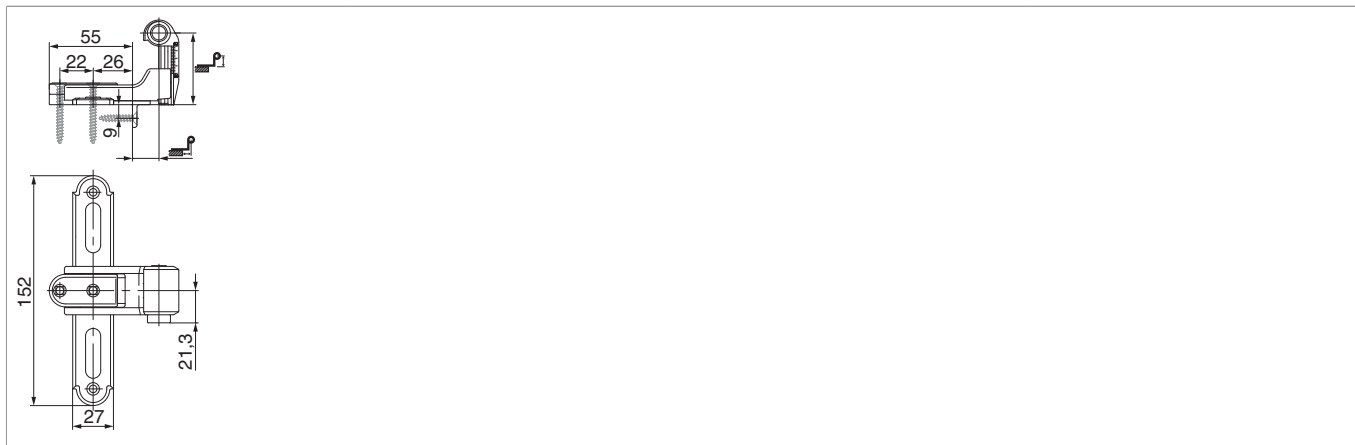

56974 - Bandella croce monoblocco reg. lat. con ang. d' appogg. GO= 65-100 CR= 18 gr. 3 nero opaco

Disegni tecnici

							
nero opaco	gr. 3	140 - 210	65 - 100	18	5	20	56974 ¹⁾

¹⁾ Profondità spalletta riferite a persiane con spessore 30 mm