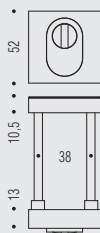

## BOCCHETTA DI PROTEZIONE PER CILINDRO ESCUTCHEONS CYLINDER PROTECTION

ARTICOLO ARTICLE

DIMENSIONI SIZES

NOTE TECNICHE TECHNICAL NOTES

### KIT SR93 WP

Design: Colombo Design

ottone/acciaio  
brass/steel

**INTERASSE 38mm - VITI M6X80 TPS+**  
CENTRE 38mm - SCREWS 6MA

## KIT SR93 WP

**i** Spessore porta 40÷75  
Door thickness 40÷75

**i** Interasse 38mm - viti M6X80 TPS+  
Distance 38mm - screws 6MA