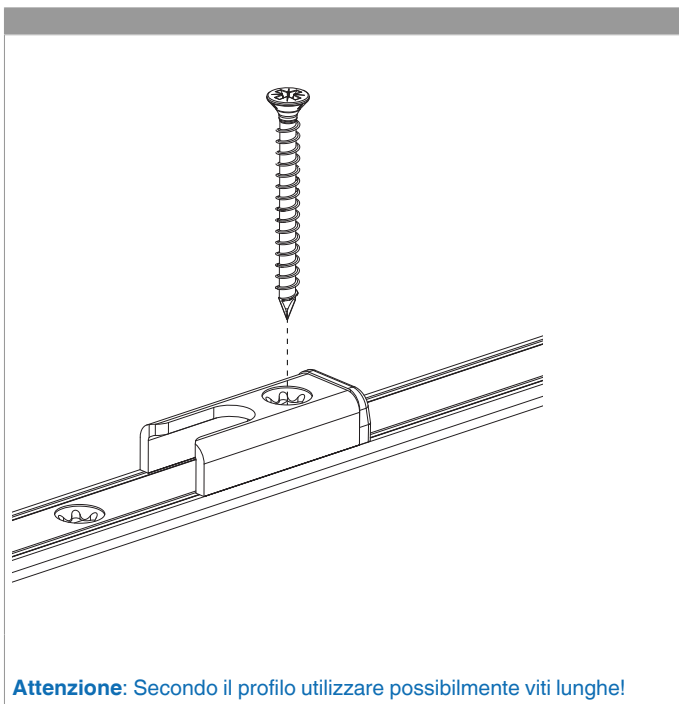

221902 - Asta a leva Multi Matic per cava ferramenta fix 1090 per 1 fungo HBB 841-1.090 HM 400 argento

Disegni tecnici

				L				Nº
argento	per 1 fungo	1090	400	986,5	841 - 1.090	260,5	10	221902

Tabella posizionamento viti

Nº		1	2	3	4	5	6	7	8	9	10	11	12	13	14	15	16
221902	5	18,5	91,5	300	528,5	574											

Schema di tranciatura

Collegamento a clips

Agganciare collegamenta a clips

①

②

Sganciare collegamento clips

①

②

③

Collegamento scarpetta dentata

Montaggio

Posizionare/confrontare i riferimenti