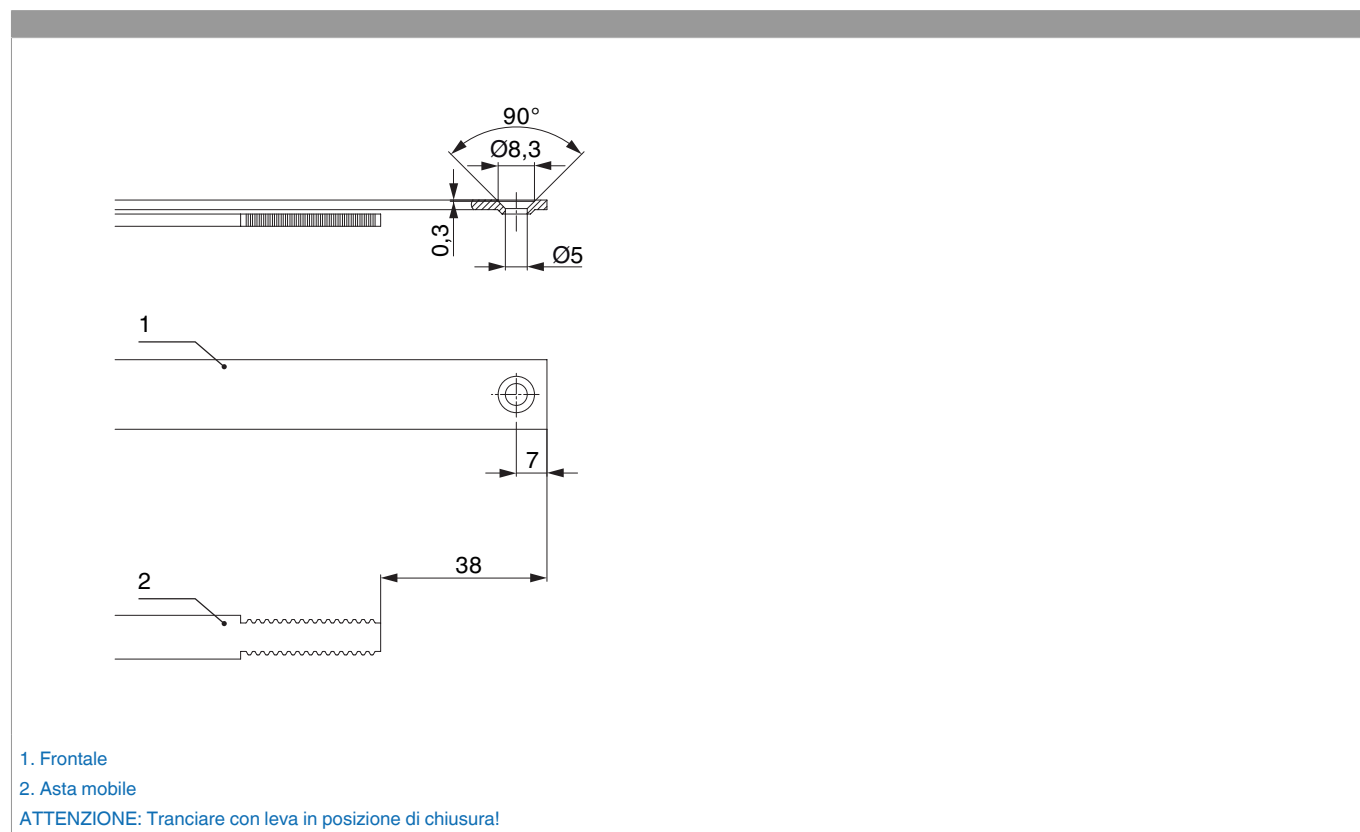

221902 - Asta a leva Multi Matic per cava ferramenta fix 1090 per 1 fungo HBB 841-1.090 HM 400 argento

Disegni tecnici

				L				Nº
argento	per 1 fungo	1090	400	986,5	841 - 1.090	260,5	10	221902

Tabella posizionamento viti

Nº		1	2	3	4	5	6	7	8	9	10	11	12	13	14	15	16
221902	5	18,5	91,5	300	528,5	574											

Schema di tranciatura

Collegamento a clips

Agganciare collegamenta a clips

①

②

Sganciare collegamento clips

①

②

③

Collegamento scarpetta dentata

Montaggio

Posizionare/confrontare i riferimenti