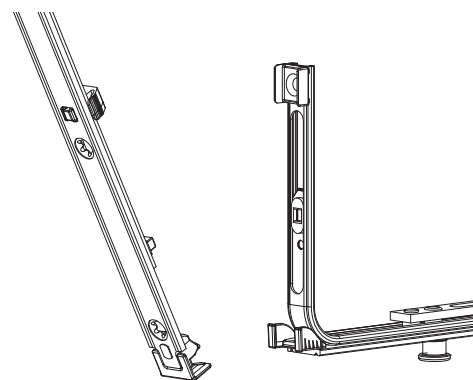

221902 - Asta a leva Multi Matic per cava ferramenta fix 1090 per 1 fungo HBB 841-1.090 HM 400 argento

Disegni tecnici

				L				Nº
argento	per 1 fungo	1090	400	986,5	841 - 1.090	260,5	10	221902

Tabella posizionamento viti

Nº		1	2	3	4	5	6	7	8	9	10	11	12	13	14	15	16
221902	5	18,5	91,5	300	528,5	574											

Schema di tranciatura

Collegamento a clips

Agganciare collegamenta a clips

①

②

Sganciare collegamento clips

①

②

③

Collegamento scarpetta dentata

Montaggio

Posizionare/confrontare i riferimenti