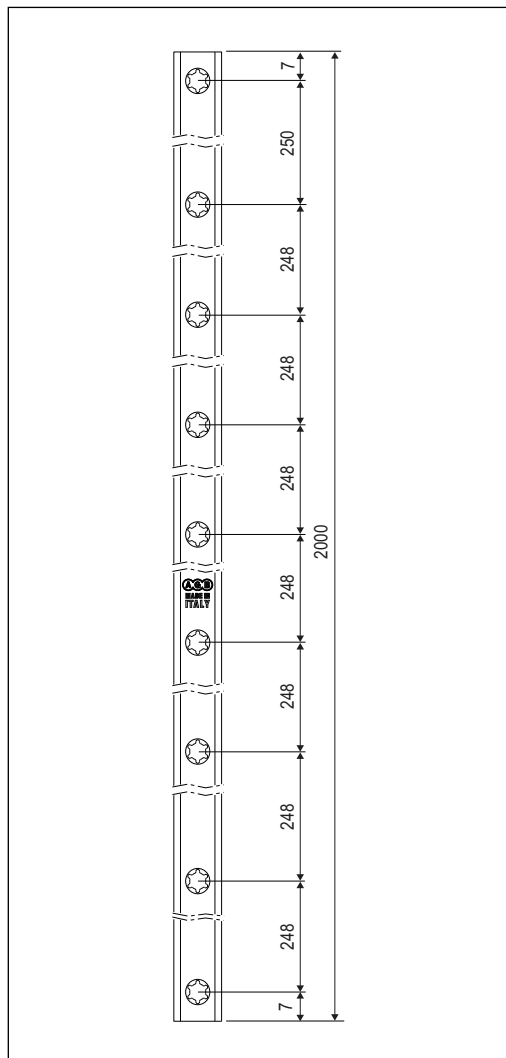

### Descrizione

Asta fissa di copertura del canalino 16/12.

### Utilizzo

Applicare nel perimetro dell'anta nelle zone in cui non è presente la ferramenta e si vuole nascondere il canalino 16/12.

### Fissaggio

Per serramenti in PVC/Alluminio-legno/Alluminio Camera Europea: viti da 3,5/4,3x25 mm con filetto idoneo al materiale impiegato per la costruzione dell'infisso; per serramenti in legno: viti da 3,5x35 mm a 4x40 mm.